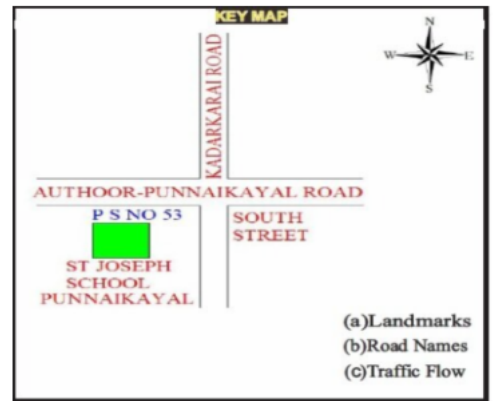

Google Map View

Polling Station Building Front View

Polling Station Front View

Cad View

Key MAP View

சட்டமன்றத் தொகுதியின் எண் மற்றும் பெயர் : 215-திருச்செந்தூர்  
பிரிவு எண் மற்றும் பெயர் 1-புன்னக்காயல் (வ.கி) மற்றும் (ஊ), தெற்குத் தெரு பிளாக் 1 (கதவு எண் 1-79)