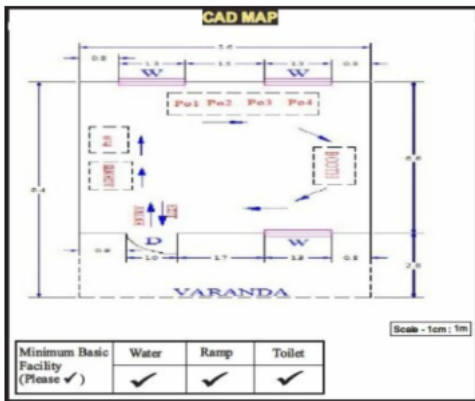

Google Map View

Polling Station Building Front View

Polling Station Front View

Cad View

Key MAP View

சட்டமன்றத் தொகுதியின் எண் மற்றும் பெயர் : 215-திருச்செந்தூர்  
பிரிவு எண் மற்றும் பெயர் 1-புன்னக்காயல் (வ.கி) மற்றும் (ஊ), தெற்குத் தெரு பிளாக் 1 (கதவு எண் 1-79)