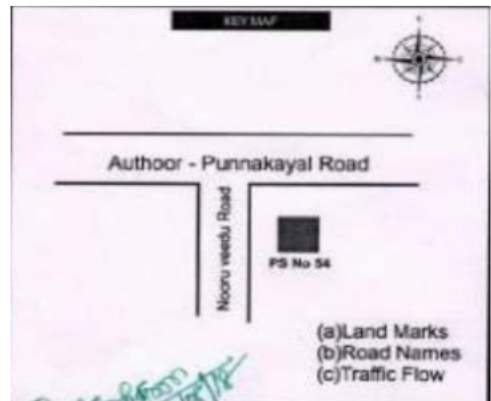

Google Map View

Polling Station Building Front View

Polling Station Front View

Cad View

Key MAP View

சட்டமன்றத் தொகுதியின் எண் மற்றும் பெயர் : 215-திருச்செந்தூர் பிரிவு எண் மற்றும் பெயர் 1-புன்னக்காயல் (வ.கி) மற்றும் (ஊ), தெற்குத் தெரு பிளாக் 1 (கதவு எண் 80- 797)