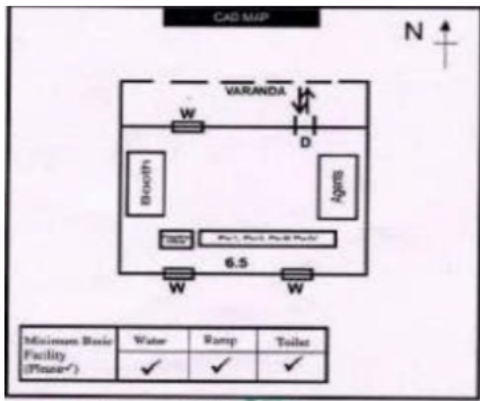

Google Map View

Polling Station Building Front View

Polling Station Front View

Cad View

Key MAP View

சட்டமன்றத் தொகுதியின் எண் மற்றும் பெயர் : 215-திருச்செந்தூர் பிரிவு எண் மற்றும் பெயர் 1-புன்னக்காயல் (வ.கி) மற்றும் (ஊ), தெற்குத் தெரு பிளாக் 1 (கதவு எண் 80- 797)