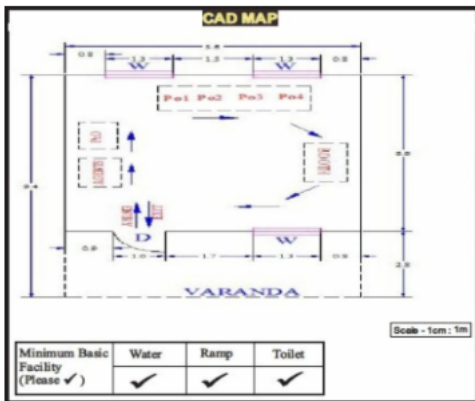

Cad View

Key MAP View