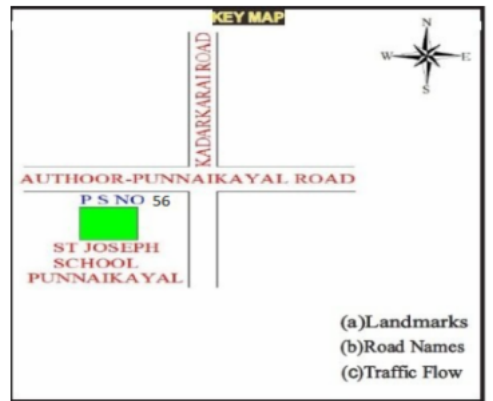

Google Map View

Polling Station Building Front View

Polling Station Front View

Cad View

Key MAP View

1	AXX1745504	பெயர் : ருஷ்வெல்ட் தந்தை பெயர்: தாய்லான் வீட்டு எண் : 1 வயது : 63 பாலினம் : ஆண்	Photo is available	2	AXX1745512	பெயர் : இந்திராணி கணவர் பெயர்: ருஷ்வெல்ட் வீட்டு எண் : 1 வயது : 61 பாலினம் : பெண்	Photo is available	3	AXX1745520	பெயர் : சேசுராஜ் தந்தை பெயர்: போதின்கொரைறா வீட்டு எண் : 1 வயது : 51 பாலினம் : ஆண்	Photo is available
4	AXX1745538	பெயர் : ரமேஷ் தந்தை பெயர்: போதின்கொரைறா வீட்டு எண் : 1 வயது : 50 பாலினம் : ஆண்	Photo is available	5	AXX1047802	பெயர் : கிளிமண்ட் தந்தை பெயர்: குளோஸ்டின் வீட்டு எண் : 1 வயது : 50 பாலினம் : ஆண்	Photo is available	6	AXX1047810	பெயர் : ஆரோக்கிய நிமலா கணவர் பெயர்: கிளிமண்ட் வீட்டு எண் : 1 வயது : 50 பாலினம் : பெண்	Photo is available
7	JRV1725167	பெயர் : பவுலா கணவர் பெயர்: சேசுராஜ் வீட்டு எண் : 1 வயது : 48 பாலினம் : பெண்	Photo is available	8	JRV1721414	பெயர் : சுமேதா தந்தை பெயர்: ரெம்சியான் வீட்டு எண் : 1 வயது : 43 பாலினம் : பெண்	Photo is available	9	JRV1724376	பெயர் : ஜாப்பின் தந்தை பெயர்: ருஸ்வல்ட் வீட்டு எண் : 1 வயது : 41 பாலினம் : பெண்	Photo is available
10	AXX0656603	பெயர் : மிதன்சன் தந்தை பெயர்: மிக்கேல் வீட்டு எண் : 1 வயது : 36 பாலினம் : ஆண்	Photo is available	11	JRV1725092	பெயர் : ஜார்ஜ்ராஜ் தந்தை பெயர்: சேசு வீட்டு எண் : 1/142 சி வயது : 44 பாலினம் : ஆண்	Photo is available	12	AXX0243170	பெயர் : லதா கணவர் பெயர்: ஜார்ஜ்ராஜ் வீட்டு எண் : 1/142 சி வயது : 41 பாலினம் : பெண்	Photo is available
13	JRV1724483	பெயர் : வீடா தந்தை பெயர்: டெலிக்கட் வீட்டு எண் : 1/142 ஜே வயது : 47 பாலினம் : பெண்	Photo is available	14	AXX0243162	பெயர் : ராஜாபோஸ் தந்தை பெயர்: ஸ்டீபன் வீட்டு எண் : 1/142 ஜே வயது : 42 பாலினம் : ஆண்	Photo is available	15	AXX2067049	பெயர் : ரஜிஸ்டா தந்தை பெயர்: ராஜா போஸ் வீட்டு எண் : 1/142 ஜே வயது : 23 பாலினம் : பெண்	Photo is available
16	AXX0241521	பெயர் : ரெபேக்கா தந்தை பெயர்: சுமன் வீட்டு எண் : 1/158 ஏ வயது : 35 பாலினம் : பெண்	Photo is available	17	AXX0761130	பெயர் : தோமாஸ் தந்தை பெயர்: பெவின் வீட்டு எண் : 1-199 வயது : 32 பாலினம் : ஆண்	Photo is available	18	AXX2113389	பெயர் : லிபோரஸந் தந்தை பெயர்: லியோந் வீட்டு எண் : 1/201 வயது : 26 பாலினம் : ஆண்	Photo is available
19	AXX2113553	பெயர் : லிபஸந் தந்தை பெயர்: லியோந் வீட்டு எண் : 1/201 வயது : 25 பாலினம் : ஆண்	Photo is available	20	AXX2304483	பெயர் : பிரியதர்ஷினி தந்தை பெயர்: லியோந் வீட்டு எண் : 1/201 வயது : 19 பாலினம் : பெண்	Photo is available	21	AXX0857466	பெயர் : மோனிசா பீரிஸ் தந்தை பெயர்: விமல்சன் பீரிஸ் வீட்டு எண் : 1/359 வயது : 30 பாலினம் : பெண்	Photo is available
22	AXX0858134	பெயர் : நிஷாந்தனி கணவர் பெயர்: ஜெபஸ்டின் வீட்டு எண் : 1/487 வயது : 31 பாலினம் : பெண்	Photo is available	23	JRV1723618	பெயர் : நசுரேன் தந்தை பெயர்: தாஸ் வீட்டு எண் : 1/734 ஏ வயது : 46 பாலினம் : ஆண்	Photo is available	24	AXX1745553	பெயர் : தர்மராஜ் தந்தை பெயர்: நசுரேன்வில்லவராயர் வீட்டு எண் : 2 வயது : 61 பாலினம் : ஆண்	Photo is available
25	AXX1745561	பெயர் : சேவியர் தந்தை பெயர்: நசுரேன்வில்லவராயர் வீட்டு எண் : 2 வயது : 58 பாலினம் : ஆண்	Photo is available	26	AXX1745579	பெயர் : பாலா தந்தை பெயர்: தர்மராஜ் வீட்டு எண் : 2 வயது : 56 பாலினம் : பெண்	Photo is available	27	AXX1745595	பெயர் : தோமஸ் தந்தை பெயர்: நசுரேன் வீட்டு எண் : 2 வயது : 50 பாலினம் : ஆண்	Photo is available
28	AXX1276088	பெயர் : அமலன் தந்தை பெயர்: தர்மராஜ் வீட்டு எண் : 2/4 வயது : 26 பாலினம் : ஆண்	Photo is available	29	JRV1245463	பெயர் : ராஜாபோஸ் குலந்தை தந்தை பெயர்: குழந்தைசாமி மச்சாது வீட்டு எண் : 2-18 வயது : 44 பாலினம் : ஆண்	Photo is available	30	AXX2075752	பெயர் : சகாய இனிகோ நிரேஷ்மா தந்தை பெயர்: லுவேநெஸந் லுவேநெஸந் வீட்டு எண் : 2/103 வயது : 28 பாலினம் : பெண்	Photo is available