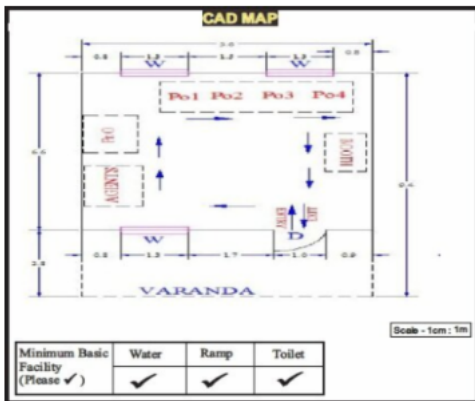

Google Map View

Polling Station Building Front View

Polling Station Front View

Cad View

Key MAP View

1	AXX1745504	பெயர் : ருஷ்வெல்ட் தந்தை பெயர்: தாய்லான் வீட்டு எண் : 1 வயது : 63 பாலினம் : ஆண்	Photo is available	2	AXX1745512	பெயர் : இந்திராணி கணவர் பெயர்: ருஷ்வெல்ட் வீட்டு எண் : 1 வயது : 61 பாலினம் : பெண்	Photo is available	3	AXX1745520	பெயர் : சேசுராஜ் தந்தை பெயர்: போதின்கொரைறா வீட்டு எண் : 1 வயது : 51 பாலினம் : ஆண்	Photo is available
4	AXX1745538	பெயர் : ரமேஷ் தந்தை பெயர்: போதின்கொரைறா வீட்டு எண் : 1 வயது : 50 பாலினம் : ஆண்	Photo is available	5	AXX1047802	பெயர் : கிளிமண்ட் தந்தை பெயர்: குளோஸ்டின் வீட்டு எண் : 1 வயது : 50 பாலினம் : ஆண்	Photo is available	6	AXX1047810	பெயர் : ஆரோக்கிய நிமலா கணவர் பெயர்: கிளிமண்ட் வீட்டு எண் : 1 வயது : 50 பாலினம் : பெண்	Photo is available
7	JRV1725167	பெயர் : பவுலா கணவர் பெயர்: சேசுராஜ் வீட்டு எண் : 1 வயது : 48 பாலினம் : பெண்	Photo is available	8	JRV1721414	பெயர் : சுமேதா தந்தை பெயர்: ரெம்சியான் வீட்டு எண் : 1 வயது : 43 பாலினம் : பெண்	Photo is available	9	JRV1724376	பெயர் : ஜாப்பின் தந்தை பெயர்: ருஸ்வல்ட் வீட்டு எண் : 1 வயது : 41 பாலினம் : பெண்	Photo is available
10	AXX0656603	பெயர் : மிதன்சன் தந்தை பெயர்: மிக்கேல் வீட்டு எண் : 1 வயது : 36 பாலினம் : ஆண்	Photo is available	11	JRV1725092	பெயர் : ஜார்ஜ்ராஜ் தந்தை பெயர்: சேசு வீட்டு எண் : 1/142 சி வயது : 44 பாலினம் : ஆண்	Photo is available	12	AXX0243170	பெயர் : லதா கணவர் பெயர்: ஜார்ஜ்ராஜ் வீட்டு எண் : 1/142 சி வயது : 41 பாலினம் : பெண்	Photo is available
13	JRV1724483	பெயர் : வீடா தந்தை பெயர்: டெலிக்கட் வீட்டு எண் : 1/142 ஜே வயது : 47 பாலினம் : பெண்	Photo is available	14	AXX0243162	பெயர் : ராஜாபோஸ் தந்தை பெயர்: ஸ்டீபன் வீட்டு எண் : 1/142 ஜே வயது : 42 பாலினம் : ஆண்	Photo is available	15	AXX2067049	பெயர் : ரஜிஸ்டா தந்தை பெயர்: ராஜா போஸ் வீட்டு எண் : 1/142 ஜே வயது : 23 பாலினம் : பெண்	Photo is available
16	AXX0241521	பெயர் : ரெபேக்கா தந்தை பெயர்: சுமன் வீட்டு எண் : 1/158 ஏ வயது : 35 பாலினம் : பெண்	Photo is available	17	AXX0761130	பெயர் : தோமாஸ் தந்தை பெயர்: பெவின் வீட்டு எண் : 1-199 வயது : 32 பாலினம் : ஆண்	Photo is available	18	AXX2113389	பெயர் : லிபோரஸந் தந்தை பெயர்: லியோந் வீட்டு எண் : 1/201 வயது : 26 பாலினம் : ஆண்	Photo is available
19	AXX2113553	பெயர் : லிபஸந் தந்தை பெயர்: லியோந் வீட்டு எண் : 1/201 வயது : 25 பாலினம் : ஆண்	Photo is available	20	AXX2304483	பெயர் : பிரியதர்ஷினி தந்தை பெயர்: லியோந் வீட்டு எண் : 1/201 வயது : 19 பாலினம் : பெண்	Photo is available	21	AXX0857466	பெயர் : மோனிசா பீரிஸ் தந்தை பெயர்: விமல்சன் பீரிஸ் வீட்டு எண் : 1/359 வயது : 30 பாலினம் : பெண்	Photo is available
22	AXX0858134	பெயர் : நிஷாந்தனி கணவர் பெயர்: ஜெபஸ்டின் வீட்டு எண் : 1/487 வயது : 31 பாலினம் : பெண்	Photo is available	23	JRV1723618	பெயர் : நசுரேன் தந்தை பெயர்: தாஸ் வீட்டு எண் : 1/734 ஏ வயது : 46 பாலினம் : ஆண்	Photo is available	24	AXX1745553	பெயர் : தர்மராஜ் தந்தை பெயர்: நசுரேன்வில்லவராயர் வீட்டு எண் : 2 வயது : 61 பாலினம் : ஆண்	Photo is available
25	AXX1745561	பெயர் : சேவியர் தந்தை பெயர்: நசுரேன்வில்லவராயர் வீட்டு எண் : 2 வயது : 58 பாலினம் : ஆண்	Photo is available	26	AXX1745579	பெயர் : பாலா தந்தை பெயர்: தர்மராஜ் வீட்டு எண் : 2 வயது : 56 பாலினம் : பெண்	Photo is available	27	AXX1745595	பெயர் : தோமஸ் தந்தை பெயர்: நசுரேன் வீட்டு எண் : 2 வயது : 50 பாலினம் : ஆண்	Photo is available
28	AXX1276088	பெயர் : அமலன் தந்தை பெயர்: தர்மராஜ் வீட்டு எண் : 2/4 வயது : 26 பாலினம் : ஆண்	Photo is available	29	JRV1245463	பெயர் : ராஜாபோஸ் குலந்தை தந்தை பெயர்: குழந்தைசாமி மச்சாது வீட்டு எண் : 2-18 வயது : 44 பாலினம் : ஆண்	Photo is available	30	AXX2075752	பெயர் : சகாய இனிகோ நிரேஷ்மா தந்தை பெயர்: லுவேநெஸந் லுவேநெஸந் வீட்டு எண் : 2/103 வயது : 28 பாலினம் : பெண்	Photo is available