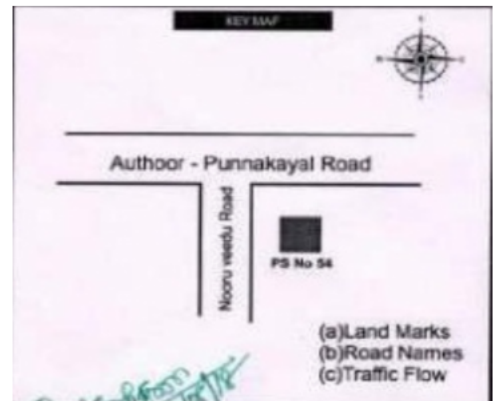

Google Map View

Polling Station Building Front View

Polling Station Front View

Cad View

Key MAP View

சட்டமன்றத் தொகுதியின் எண் மற்றும் பெயர் : 215-திருச்செந்தூர் பிரிவு எண் மற்றும் பெயர் 1-புன்னகாயல் (வ.கி) பொன்னமாணிக்கம் தெரு பிளாக் 4 தகவு எண் 50 முதல் முடிவு வரை