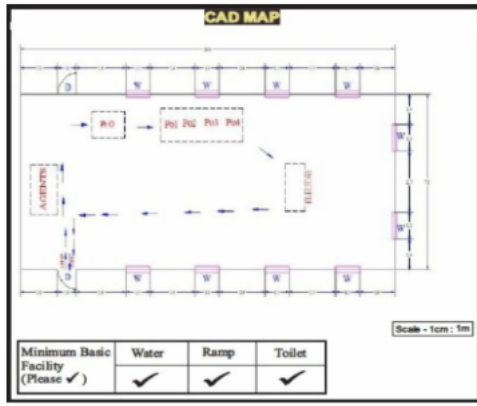

Nazri Naksha