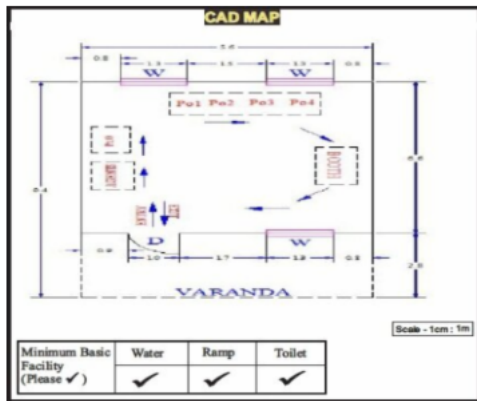

Google Map View

Polling Station Building Front View

Polling Station Front View

Cad View

Key MAP View

சட்டமன்றத் தொகுதியின் எண் மற்றும் பெயர் : 215-திருச்செந்தூர் பிரிவு எண் மற்றும் பெயர் 1-புன்னகாயல் (வ.கி) பொன்னமாணிக்கம் தெரு பிளாக் 4 தகவு எண் 50 முதல் முடிவு வரை