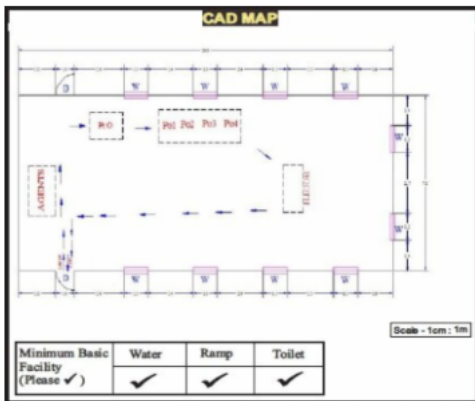

Cad View

Key MAP View