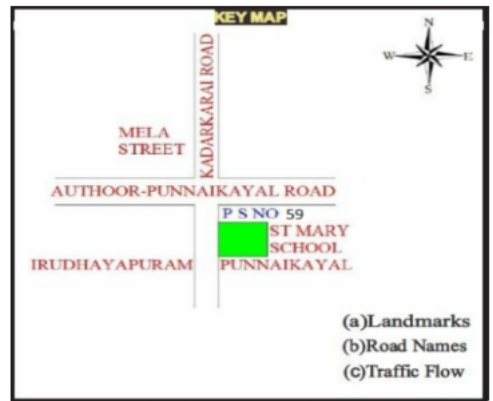

Key MAP View