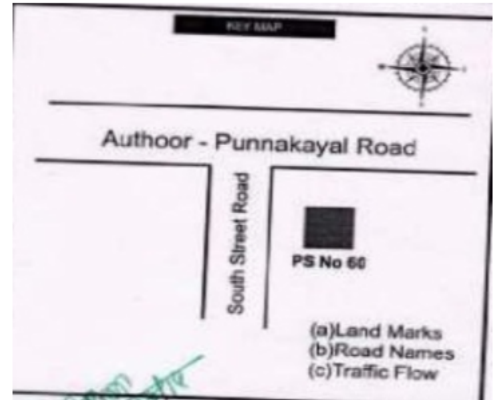

Cad View

Key MAP View