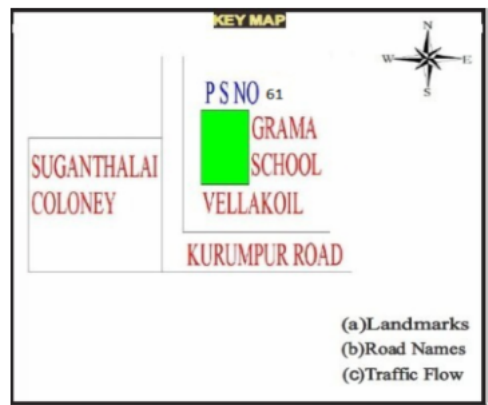

Google Map View

Polling Station Building Front View

Polling Station Front View

Cad View

Key MAP View

1 பெயர் : ஆனந்தராஜ் தந்தை பெயர்: காளியப்பன் வீட்டு எண் : 1 வயது : 44 பாலினம் : ஆண்	JRV3299641 Photo is available	2 பெயர் : பட்டாணிதுரை தந்தை பெயர்: உடையமுத்து வீட்டு எண் : 1 வயது : 39 பாலினம் : ஆண்	AXX0762104 Photo is available	3 பெயர் : சுயம்பு தந்தை பெயர்: சுடலமணி வீட்டு எண் : 1 வயது : 28 பாலினம் : ஆண்	AXX1171511 Photo is available
4 பெயர் : மகேஸ்வரி கணவர் பெயர்: சிவகுமார் வீட்டு எண் : 1-11 வயது : 34 பாலினம் : பெண்	AXX0762112 Photo is available	5 பெயர் : ஜெயமங்கலம் கணவர் பெயர்: ஜெபரத்தினம்தேவராஜ் வீட்டு எண் : 1-14 வயது : 62 பாலினம் : பெண்	AXX1749514 Photo is available	6 பெயர் : பொன்செல்விஜெபா தந்தை பெயர்: ஜெபரத்தினம் தேவராஜ் வீட்டு எண் : 1-14 வயது : 34 பாலினம் : பெண்	AXX0452797 Photo is available
7 பெயர் : பொன்செல்வன் தந்தை பெயர்: ஜெபரத்தினம் தேவராஜ் வீட்டு எண் : 1-14 வயது : 31 பாலினம் : ஆண்	AXX0859371 Photo is available	8 பெயர் : ரோகினி தந்தை பெயர்: பழனி வீட்டு எண் : 1-15 வயது : 28 பாலினம் : பெண்	AXX1134550 Photo is available	9 பெயர் : தீபா தந்தை பெயர்: சுயம்பு வீட்டு எண் : 1/17 வயது : 22 பாலினம் : பெண்	AXX2231819 Photo is available
10 பெயர் : முத்துக்குமார் தந்தை பெயர்: துரைப்பாண்டியன் வீட்டு எண் : 1-19 வயது : 56 பாலினம் : ஆண்	AXX1134501 Photo is available	11 பெயர் : ராஜன் மங்கள குமார் தந்தை பெயர்: துரை பாண்டியன் வீட்டு எண் : 1-19 வயது : 40 பாலினம் : ஆண்	AXX1134485 Photo is available	12 பெயர் : பரமேஸ்வரி கணவர் பெயர்: ராஜன் மங்களகுமார் வீட்டு எண் : 1-19 வயது : 37 பாலினம் : பெண்	AXX1134493 Photo is available
13 பெயர் : சுலோச்சனா கணவர் பெயர்: மாரி முத்து வீட்டு எண் : 1-19 வயது : 37 பாலினம் : பெண்	AXX0859546 Photo is available	14 பெயர் : காந்திமதி தந்தை பெயர்: தேவராஜ் வீட்டு எண் : 1-20 வயது : 32 பாலினம் : பெண்	AXX0762047 Photo is available	15 பெயர் : ஜெகன் தந்தை பெயர்: தேவராஜ் வீட்டு எண் : 1-20 வயது : 31 பாலினம் : ஆண்	AXX0762054 Photo is available
16 பெயர் : செளந்தராஜ் தந்தை பெயர்: இராமலிங்கம் வீட்டு எண் : 1-21 வயது : 53 பாலினம் : ஆண்	JRV1403039 Photo is available	17 பெயர் : மாரி மல்லிகாவதி தந்தை பெயர்: கருவேல் ராஜ் வீட்டு எண் : 1-21 வயது : 30 பாலினம் : பெண்	AXX0859538 Photo is available	18 பெயர் : மதன்குமார் தந்தை பெயர்: கருவேல் ராஜ் வீட்டு எண் : 1-21 வயது : 29 பாலினம் : ஆண்	AXX1004050 Photo is available
19 பெயர் : மகேஷ்குமார் தந்தை பெயர்: கருவேல்ராஜ் வீட்டு எண் : 1/21 வயது : 19 பாலினம் : ஆண்	AXX2289734 Photo is available	20 பெயர் : முத்துராஜ் தந்தை பெயர்: முருகன் வீட்டு எண் : 1/22 வயது : 22 பாலினம் : ஆண்	AXX2186088 Photo is available	21 பெயர் : பேச்சியம்மாள் கணவர் பெயர்: சந்தனக்குமார் வீட்டு எண் : 1/23 வயது : 37 பாலினம் : பெண்	AXX1981380 Photo is available
22 பெயர் : அருள்தேவி தந்தை பெயர்: முருகேசன் வீட்டு எண் : 1-23 வயது : 32 பாலினம் : பெண்	AXX0762039 Photo is available	23 பெயர் : பானுமதி தாயின் பெயர்: செல்லப்பூ வீட்டு எண் : 1/23 வயது : 28 பாலினம் : பெண்	AXX1979137 Photo is available	24 பெயர் : ஜீவிதா தந்தை பெயர்: ரவி வீட்டு எண் : 1/24 வயது : 26 பாலினம் : பெண்	AXX1297100 Photo is available
25 பெயர் : பாலமுருகன் தந்தை பெயர்: ராஜபாண்டியன் வீட்டு எண் : 1-27 வயது : 43 பாலினம் : ஆண்	AXX0761841 Photo is available	26 பெயர் : விஜயகுமார் தந்தை பெயர்: செந்தூர்பாண்டியன் வீட்டு எண் : 1-28 வயது : 55 பாலினம் : ஆண்	AXX0658054 Photo is available	27 பெயர் : ஜோதிலட்சுமி கணவர் பெயர்: விஜயகுமார் வீட்டு எண் : 1-28 வயது : 48 பாலினம் : பெண்	AXX0658070 Photo is available
28 பெயர் : பூரண செல்வன் வி தந்தை பெயர்: விஜயகுமார் செ விஜயகுமார் செ வீட்டு எண் : 1/28 வயது : 26 பாலினம் : ஆண்	AXX1347335 Photo is available	29 பெயர் : பூரண செளந்தரியா வி தந்தை பெயர்: விஜயகுமார் செ வீட்டு எண் : 1/28 வயது : 23 பாலினம் : பெண்	AXX2001352 Photo is available	30 பெயர் : மலர்விழி தந்தை பெயர்: அழகேசன் வீட்டு எண் : 1-36 வயது : 36 பாலினம் : பெண்	AXX0658112 Photo is available