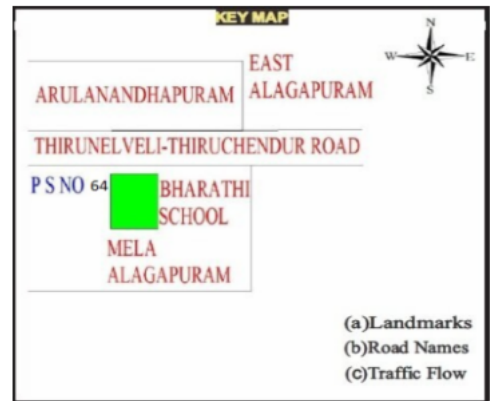

வாக்காளர் பதிவு அலுவலரின்

கையொப்பம்

Nazri Naksha

Google Map View

Polling Station Building Front View

Polling Station Front View

Cad View

Key MAP View