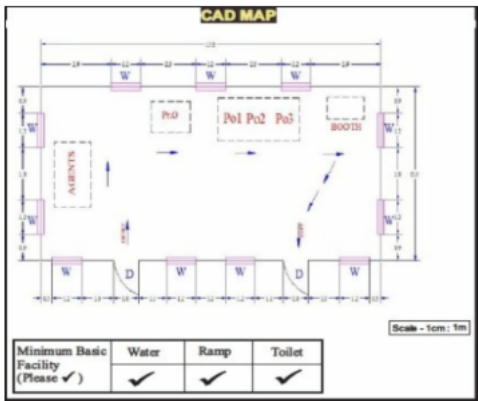

Google Map View

Polling Station Building Front View

Polling Station Front View

Cad View

Key MAP View

சட்டமன்றத் தொகுதியின் எண் மற்றும் பெயர் : 215-திருச்செந்தூர் பிரிவு எண் மற்றும் பெயர் 1-அங்கமங்கலம் (வ.கி) மற்றும் (ஊ), பரதர்வடக்குதெரு பிளாக் 3