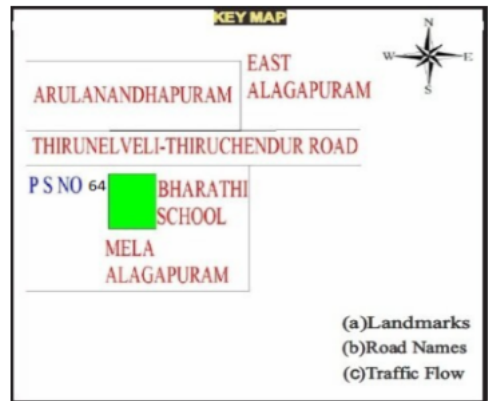

Google Map View

Polling Station Building Front View

Polling Station Front View

Cad View

Key MAP View

சட்டமன்றத் தொகுதியின் எண் மற்றும் பெயர் : 215-திருச்செந்தூர் பிரிவு எண் மற்றும் பெயர் 1-அங்கமங்கலம் (வ.கி) மற்றும் (ஊ), பரதர்வடக்குதெரு பிளாக் 3