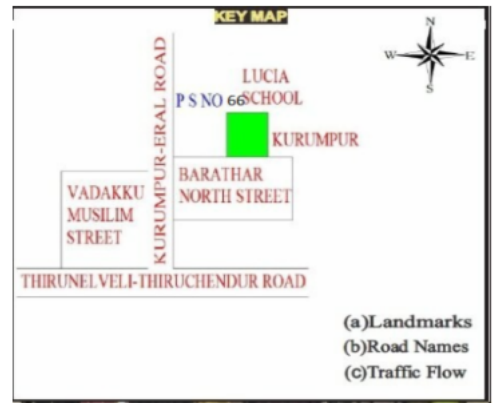

Cad View

Key MAP View