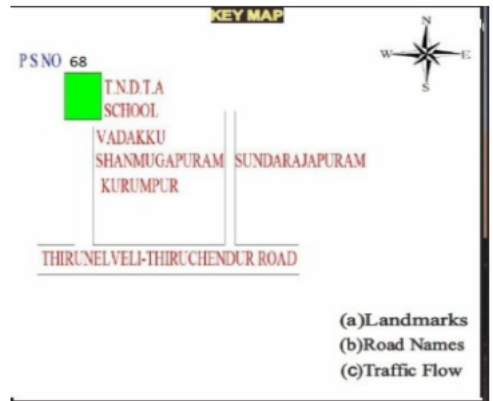

3. வாக்குச் சாவடியின் விவரங்கள்

வாக்குச் சாவடியின் எண் மற்றும் பெயர் : 77 - டி.என்.டி.டி.ஏ. துவக்கப்பள்ளி வடக்கு சண்முகபுரம் மேற்கு பகுதி குரும்பூர் வாக்குச் சாவடியின் முகவரி : டி.என்.டி.டி.ஏ. துவக்கப்பள்ளி, வடக்கு சண்முகபுரம் குரும்பூர்.	வாக்குச் சாவடியின் வகைப்பாடு (ஆண்/பெண்/பொது)	பொது
	துணை வாக்குச் சாவடிகளின் எண்ணிக்கை :	0

4. வாக்காளர்களின் எண்ணிக்கை

தொடங்கும் வரிசை எண்	முடியும் வரிசை எண்.	நிகர வாக்காளர்களின் எண்ணிக்கை			
		ஆண்	பெண்	மூன்றாம் பாலினம்	மொத்தம்
1	618	297	319	0	616

கையொப்பம்

Nazri Naksha

Google Map View

Polling Station Building Front View

Polling Station Front View

Cad View

Key MAP View

சட்டமன்றத் தொகுதியின் எண் மற்றும் பெயர் : 215-திருச்செந்தூர் பிரிவு எண் மற்றும் பெயர் 1-நாலுமாவுடி (வ.கி) மற்றும் (ஊ), வடக்குச்சண்முகபுரம் சுந்தரராஜபுரம் பிளாக் 1