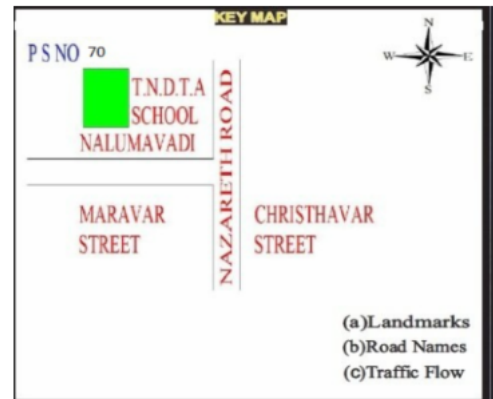

Cad View

Key MAP View