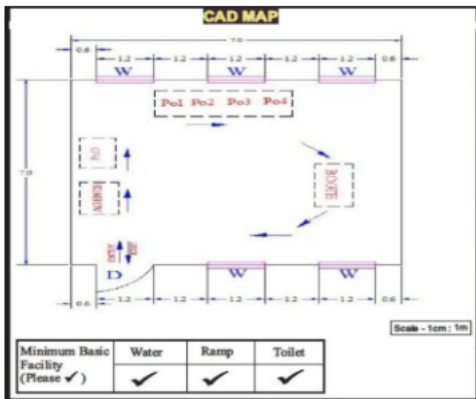

Cad View

Key MAP View