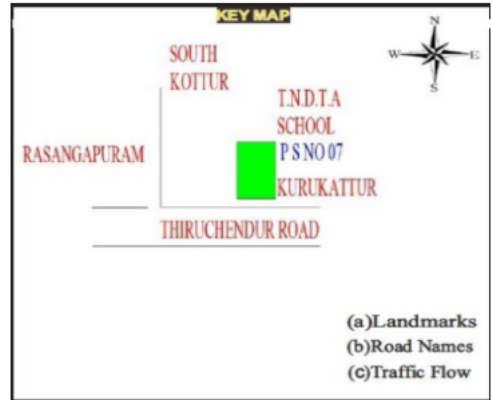

Key MAP View