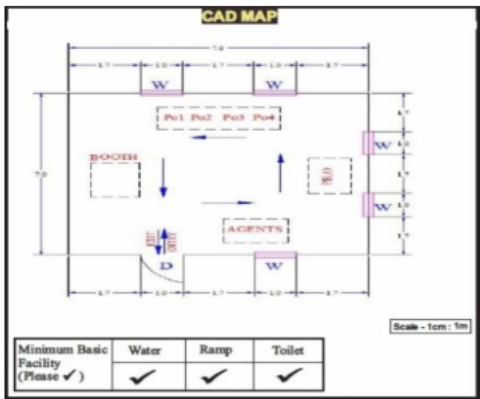

Cad View

Key MAP View