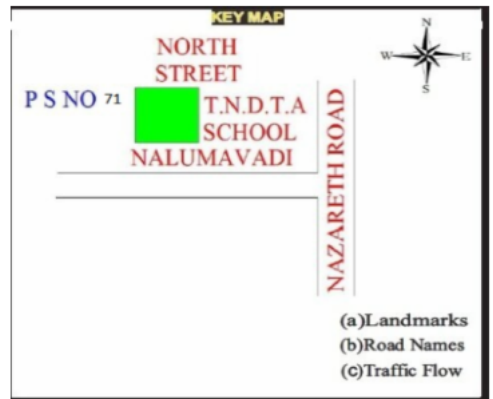

Cad View

Key MAP View