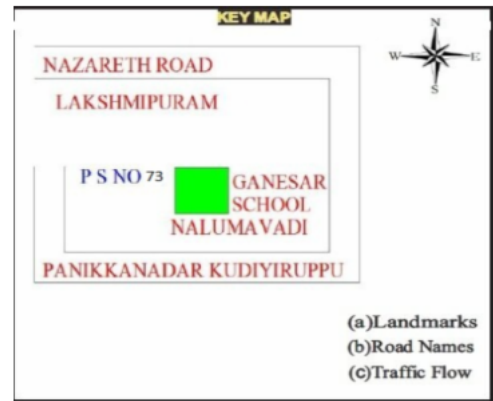

Key MAP View