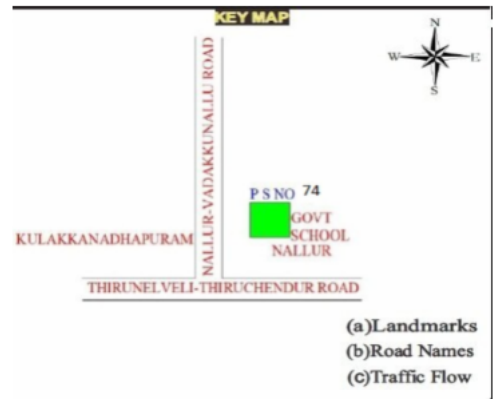

Cad View

Key MAP View