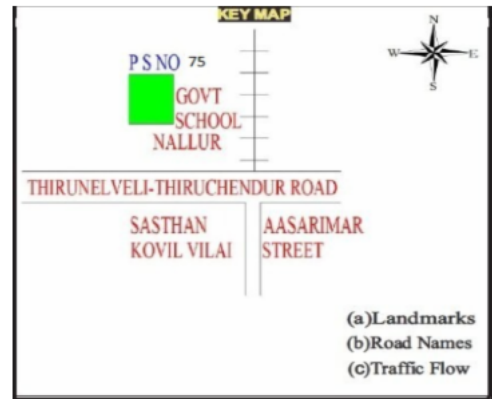

Google Map View

Polling Station Building Front View

Polling Station Front View

Cad View

Key MAP View

1 பெயர் : முத்து செல்வி ச தந்தை பெயர்: சுப்பிரமணியன் வீட்டு எண் : 1/169 வயது : 21 பாலினம் : பெண்	AXX2263358 Photo is available	2 பெயர் : முத்துசரசன் தந்தை பெயர்: பரிசமுத்து வீட்டு எண் : 2/14பி வயது : 21 பாலினம் : ஆண்	AXX2314516 Photo is available	3 பெயர் : சுந்தரமூர்த்தி தந்தை பெயர்: வடிவேல் வீட்டு எண் : 2/149 வயது : 20 பாலினம் : ஆண்	AXX2271492 Photo is available
4 பெயர் : மகேஷ்வரி தந்தை பெயர்: பேச்சிமுத்து வீட்டு எண் : 3 வயது : 41 பாலினம் : பெண்	AXX0455873 Photo is available	5 பெயர் : மகாராஜன் தந்தை பெயர்: முத்துக்கருப்பன் வீட்டு எண் : 3 வயது : 34 பாலினம் : ஆண்	AXX0455931 Photo is available	6 பெயர் : முத்துக்குமார் தந்தை பெயர்: சுப்பையா வீட்டு எண் : 3 வயது : 32 பாலினம் : ஆண்	AXX0663831 Photo is available
7 பெயர் : சின்னதம்பி தந்தை பெயர்: வெள்ளப்பாண்டி வீட்டு எண் : 3-2-3 வயது : 50 பாலினம் : ஆண்	AXX1006717 Photo is available	8 பெயர் : சங்கர் ந தந்தை பெயர்: நம்பி வீட்டு எண் : 3/2-7 வயது : 53 பாலினம் : ஆண்	AXX2104156 Photo is available	9 பெயர் : உமா ச கணவர் பெயர்: சங்கர் வீட்டு எண் : 3/2-7 வயது : 49 பாலினம் : பெண்	AXX2104180 Photo is available
10 பெயர் : நந்தினி ச தந்தை பெயர்: சங்கர் வீட்டு எண் : 3/2-7 வயது : 21 பாலினம் : பெண்	AXX2259075 Photo is available	11 பெயர் : செல்லம்மாள் கணவர் பெயர்: சொக்கலிங்கம் வீட்டு எண் : 3/2ஏ வயது : 74 பாலினம் : பெண்	AXX1791912 Photo is available	12 பெயர் : கல்யாண குமார் தந்தை பெயர்: சித்திரையா பிள்ளை வீட்டு எண் : 3/2ஏ வயது : 53 பாலினம் : ஆண்	AXX1323740 Photo is available
13 பெயர் : கனகா கணவர் பெயர்: கல்யாணகுமார் வீட்டு எண் : 3/2ஏ வயது : 48 பாலினம் : பெண்	AXX0454819 Photo is available	14 பெயர் : மணி மாலதி கணவர் பெயர்: வைகுண்டராமன் வீட்டு எண் : 3/2ஏ வயது : 31 பாலினம் : பெண்	AXX2084820 Photo is available	15 பெயர் : உமா பார்வதி கணவர் பெயர்: செல்வா வீட்டு எண் : 3/2ஏ வயது : 29 பாலினம் : பெண்	AXX2131464 Photo is available
16 பெயர் : செல்வா தந்தை பெயர்: கல்யாணகுமார் வீட்டு எண் : 3-2A வயது : 28 பாலினம் : ஆண்	AXX1186105 Photo is available	17 பெயர் : பிரபாகரன் தந்தை பெயர்: கல்யாணகுமார் வீட்டு எண் : 3/2 ஏ வயது : 22 பாலினம் : ஆண்	AXX2200624 Photo is available	18 பெயர் : லெட்சுமிபிரியன் தந்தை பெயர்: கல்யாண குமார் வீட்டு எண் : 3/2ஏ வயது : 20 பாலினம் : ஆண்	AXX2276129 Photo is available
19 பெயர் : கந்தசாமி தந்தை பெயர்: தங்கம் வீட்டு எண் : 3/4 வயது : 68 பாலினம் : ஆண்	AXX1280379 Photo is available	20 பெயர் : சங்கரவாடிவு கணவர் பெயர்: கந்தசாமி வீட்டு எண் : 3/4 வயது : 68 பாலினம் : பெண்	AXX1281245 Photo is available	21 பெயர் : கோமதி கணவர் பெயர்: பாலசுப்பிரமணியன் வீட்டு எண் : 3/4 வயது : 34 பாலினம் : பெண்	AXX1280395 Photo is available
22 பெயர் : வைகுண்டம் தந்தை பெயர்: சுப்பிரமணியன் பிள்ளை வீட்டு எண் : 3-5 வயது : 73 பாலினம் : ஆண்	AXX1772102 Photo is available	23 பெயர் : காந்திமதி கணவர் பெயர்: வைகுண்டம் வீட்டு எண் : 3-5 வயது : 63 பாலினம் : பெண்	AXX1772110 Photo is available	24 பெயர் : பாலசுப்பிரமணியன் தந்தை பெயர்: வைகுண்டன் வீட்டு எண் : 3-5 வயது : 36 பாலினம் : ஆண்	AXX0029124 Photo is available
25 பெயர் : இசக்கியப்பன் தந்தை பெயர்: வைகுண்டம் வீட்டு எண் : 3-5 வயது : 31 பாலினம் : ஆண்	AXX0766121 Photo is available	26 பெயர் : இசக்கியப்பன் தந்தை பெயர்: சுப்பிரமணியபிள்ளை வீட்டு எண் : 3-6 வயது : 80 பாலினம் : ஆண்	AXX1772128 Photo is available	27 பெயர் : முத்துவிநாயகம் கணவர் பெயர்: இசக்கியப்பன் வீட்டு எண் : 3-6 வயது : 63 பாலினம் : பெண்	AXX1772136 Photo is available
28 பெயர் : கணபதிராஜா தந்தை பெயர்: இசக்கியப்பன் வீட்டு எண் : 3-6 வயது : 38 பாலினம் : ஆண்	AXX0455972 Photo is available	29 பெயர் : இசக்கியம்மாள் கணவர் பெயர்: இசக்கியப்பன் வீட்டு எண் : 3-6 வயது : 35 பாலினம் : பெண்	AXX0455964 Photo is available	30 பெயர் : மணியாலா கணவர் பெயர்: சுடலை முத்து வீட்டு எண் : 3-8 வயது : 36 பாலினம் : பெண்	AXX0863951 Photo is available