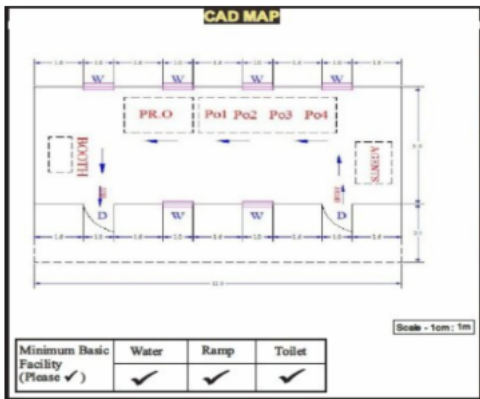

Google Map View

Polling Station Building Front View

Polling Station Front View

Cad View

Key MAP View

1 பெயர் : முத்து செல்வி ச தந்தை பெயர்: சுப்பிரமணியன் வீட்டு எண் : 1/169 வயது : 21 பாலினம் : பெண்	AXX2263358 Photo is available	2 பெயர் : முத்துசரசன் தந்தை பெயர்: பரிசமுத்து வீட்டு எண் : 2/14பி வயது : 21 பாலினம் : ஆண்	AXX2314516 Photo is available	3 பெயர் : சுந்தரமூர்த்தி தந்தை பெயர்: வடிவேல் வீட்டு எண் : 2/149 வயது : 20 பாலினம் : ஆண்	AXX2271492 Photo is available
4 பெயர் : மகேஷ்வரி தந்தை பெயர்: பேச்சிமுத்து வீட்டு எண் : 3 வயது : 41 பாலினம் : பெண்	AXX0455873 Photo is available	5 பெயர் : மகாராஜன் தந்தை பெயர்: முத்துக்கருப்பன் வீட்டு எண் : 3 வயது : 34 பாலினம் : ஆண்	AXX0455931 Photo is available	6 பெயர் : முத்துக்குமார் தந்தை பெயர்: சுப்பையா வீட்டு எண் : 3 வயது : 32 பாலினம் : ஆண்	AXX0663831 Photo is available
7 பெயர் : சின்னதம்பி தந்தை பெயர்: வெள்ளப்பாண்டி வீட்டு எண் : 3-2-3 வயது : 50 பாலினம் : ஆண்	AXX1006717 Photo is available	8 பெயர் : சங்கர் ந தந்தை பெயர்: நம்பி வீட்டு எண் : 3/2-7 வயது : 53 பாலினம் : ஆண்	AXX2104156 Photo is available	9 பெயர் : உமா ச கணவர் பெயர்: சங்கர் வீட்டு எண் : 3/2-7 வயது : 49 பாலினம் : பெண்	AXX2104180 Photo is available
10 பெயர் : நந்தினி ச தந்தை பெயர்: சங்கர் வீட்டு எண் : 3/2-7 வயது : 21 பாலினம் : பெண்	AXX2259075 Photo is available	11 பெயர் : செல்லம்மாள் கணவர் பெயர்: சொக்கலிங்கம் வீட்டு எண் : 3/2ஏ வயது : 74 பாலினம் : பெண்	AXX1791912 Photo is available	12 பெயர் : கல்யாண குமார் தந்தை பெயர்: சித்திரையா பிள்ளை வீட்டு எண் : 3/2ஏ வயது : 53 பாலினம் : ஆண்	AXX1323740 Photo is available
13 பெயர் : கனகா கணவர் பெயர்: கல்யாணகுமார் வீட்டு எண் : 3/2ஏ வயது : 48 பாலினம் : பெண்	AXX0454819 Photo is available	14 பெயர் : மணி மாலதி கணவர் பெயர்: வைகுண்டராமன் வீட்டு எண் : 3/2ஏ வயது : 31 பாலினம் : பெண்	AXX2084820 Photo is available	15 பெயர் : உமா பார்வதி கணவர் பெயர்: செல்வா வீட்டு எண் : 3/2ஏ வயது : 29 பாலினம் : பெண்	AXX2131464 Photo is available
16 பெயர் : செல்வா தந்தை பெயர்: கல்யாணகுமார் வீட்டு எண் : 3-2A வயது : 28 பாலினம் : ஆண்	AXX1186105 Photo is available	17 பெயர் : பிரபாகரன் தந்தை பெயர்: கல்யாணகுமார் வீட்டு எண் : 3/2 ஏ வயது : 22 பாலினம் : ஆண்	AXX2200624 Photo is available	18 பெயர் : லெட்சுமிபிரியன் தந்தை பெயர்: கல்யாண குமார் வீட்டு எண் : 3/2ஏ வயது : 20 பாலினம் : ஆண்	AXX2276129 Photo is available
19 பெயர் : கந்தசாமி தந்தை பெயர்: தங்கம் வீட்டு எண் : 3/4 வயது : 68 பாலினம் : ஆண்	AXX1280379 Photo is available	20 பெயர் : சங்கரவாடிவு கணவர் பெயர்: கந்தசாமி வீட்டு எண் : 3/4 வயது : 68 பாலினம் : பெண்	AXX1281245 Photo is available	21 பெயர் : கோமதி கணவர் பெயர்: பாலசுப்பிரமணியன் வீட்டு எண் : 3/4 வயது : 34 பாலினம் : பெண்	AXX1280395 Photo is available
22 பெயர் : வைகுண்டம் தந்தை பெயர்: சுப்பிரமணியன் பிள்ளை வீட்டு எண் : 3-5 வயது : 73 பாலினம் : ஆண்	AXX1772102 Photo is available	23 பெயர் : காந்திமதி கணவர் பெயர்: வைகுண்டம் வீட்டு எண் : 3-5 வயது : 63 பாலினம் : பெண்	AXX1772110 Photo is available	24 பெயர் : பாலசுப்பிரமணியன் தந்தை பெயர்: வைகுண்டன் வீட்டு எண் : 3-5 வயது : 36 பாலினம் : ஆண்	AXX0029124 Photo is available
25 பெயர் : இசக்கியப்பன் தந்தை பெயர்: வைகுண்டம் வீட்டு எண் : 3-5 வயது : 31 பாலினம் : ஆண்	AXX0766121 Photo is available	26 பெயர் : இசக்கியப்பன் தந்தை பெயர்: சுப்பிரமணியபிள்ளை வீட்டு எண் : 3-6 வயது : 80 பாலினம் : ஆண்	AXX1772128 Photo is available	27 பெயர் : முத்துவிநாயகம் கணவர் பெயர்: இசக்கியப்பன் வீட்டு எண் : 3-6 வயது : 63 பாலினம் : பெண்	AXX1772136 Photo is available
28 பெயர் : கணபதிராஜா தந்தை பெயர்: இசக்கியப்பன் வீட்டு எண் : 3-6 வயது : 38 பாலினம் : ஆண்	AXX0455972 Photo is available	29 பெயர் : இசக்கியம்மாள் கணவர் பெயர்: இசக்கியப்பன் வீட்டு எண் : 3-6 வயது : 35 பாலினம் : பெண்	AXX0455964 Photo is available	30 பெயர் : மணியாலா கணவர் பெயர்: சுடலை முத்து வீட்டு எண் : 3-8 வயது : 36 பாலினம் : பெண்	AXX0863951 Photo is available