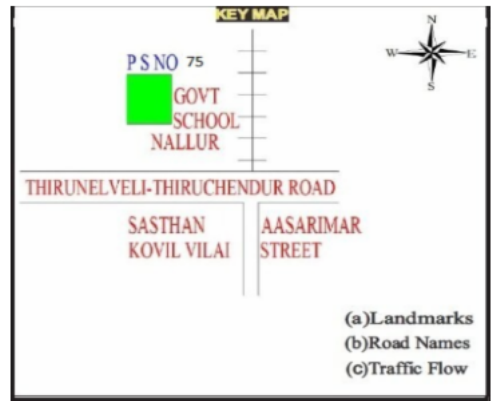

Google Map View

Polling Station Building Front View

Polling Station Front View

Cad View

Key MAP View

சட்டமன்றத் தொகுதியின் எண் மற்றும் பெயர் : 215-திருச்செந்தூர் பிரிவு எண் மற்றும் பெயர் 1-நல்லூர் (வ.கி) மற்றும் (ஊ), முத்துமாளை விளை பிளாக் 4