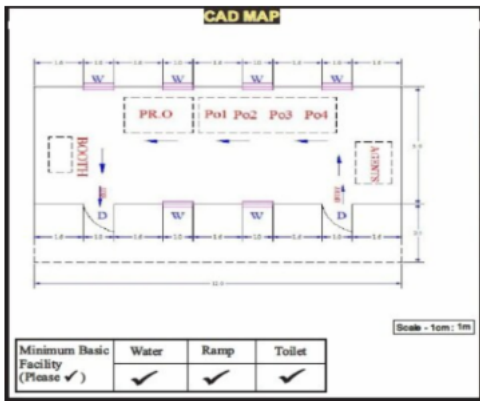

Google Map View

Polling Station Building Front View

Polling Station Front View

Cad View

Key MAP View

சட்டமன்றத் தொகுதியின் எண் மற்றும் பெயர் : 215-திருச்செந்தூர் பிரிவு எண் மற்றும் பெயர் 1-நல்லூர் (வ.கி) மற்றும் (ஊ), முத்துமாளை விளை பிளாக் 4