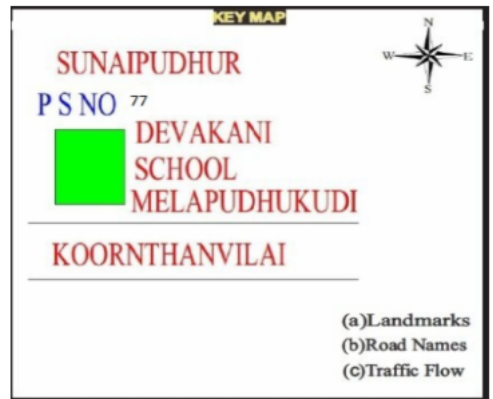

Google Map View

Polling Station Building Front View

Polling Station Front View

Cad View

Key MAP View

1 பெயர் : ஆத்தி ராஜா தந்தை பெயர் : செளந்திரபாண்டியன் வீட்டு எண் : 1 வயது : 49 பாலினம் : ஆண் Photo is available	AXX0456723	2 பெயர் : பிரம்ம சக்தி கணவர் பெயர் : பெரியதுரை வீட்டு எண் : 1 வயது : 34 பாலினம் : பெண் Photo is available	AXX1094614	3 பெயர் : சாந்தாருபி கணவர் பெயர் : சந்தோஷ்ராஜ் டேனியல் வீட்டு எண் : 1/17A வயது : 49 பாலினம் : பெண் Photo is available	AXX1394485
4 பெயர் : கண்ணன் தந்தை பெயர் : தர்ம ஜெயம் வீட்டு எண் : 1-19 வயது : 30 பாலினம் : ஆண் Photo is available	AXX0864629	5 பெயர் : ஆல்வின் தந்தை பெயர் : பொன்ராஜ் வீட்டு எண் : 1-27 வயது : 29 பாலினம் : ஆண் Photo is available	AXX1223825	6 பெயர் : நவீன் தந்தை பெயர் : பொன்ராஜ் வீட்டு எண் : 1/27 வயது : 27 பாலினம் : ஆண் Photo is available	AXX1370352
7 பெயர் : பெனிலன் சாம் ஜெசுராஜா தந்தை பெயர் : ஜெசுராஜ் வீட்டு எண் : 1/27ஏ வயது : 21 பாலினம் : ஆண் Photo is available	AXX2191005	8 பெயர் : ஹரித்திரா ஜெய பூர் தந்தை பெயர் : கனகராஜ் வீட்டு எண் : 1/36 வயது : 23 பாலினம் : பெண் Photo is available	AXX2053189	9 பெயர் : லட்சுமி பொன்பீ க தந்தை பெயர் : கனகராஜ் வீட்டு எண் : 1/36 வயது : 20 பாலினம் : பெண் Photo is available	AXX2284164
10 பெயர் : செந்தில்குமரன் தந்தை பெயர் : உதயகுமார் வீட்டு எண் : 1-43 வயது : 31 பாலினம் : ஆண் Photo is available	AXX0766824	11 பெயர் : செல்வ கணேஷ் தந்தை பெயர் : உதய குமார் வீட்டு எண் : 1-43 வயது : 30 பாலினம் : ஆண் Photo is available	AXX0864934	12 பெயர் : லெட்சுமி கணவர் பெயர் : கண்ண பெருமாள் வீட்டு எண் : 1/46 வயது : 34 பாலினம் : பெண் Photo is available	AXX2054062
13 பெயர் : ராஜேஸ்வரி கணவர் பெயர் : வினசென்ட் வீட்டு எண் : 1-51 வயது : 52 பாலினம் : பெண் Photo is available	AXX0766873	14 பெயர் : திவ்யா தந்தை பெயர் : வினசென்ட் வீட்டு எண் : 1/51 வயது : 26 பாலினம் : பெண் Photo is available	AXX1244870	15 பெயர் : சரவணகுமார் தாயின் பெயர் : விவேகானந்தன் வீட்டு எண் : 1-59 வயது : 52 பாலினம் : ஆண் Photo is available	AXX1006865
16 பெயர் : கவிதா கணவர் பெயர் : சரவணகுமார் வீட்டு எண் : 1-59 வயது : 42 பாலினம் : பெண் Photo is available	AXX1006949	17 பெயர் : செந்தமிழ் விநாயகம் தந்தை பெயர் : செல்வ விநாயகம் வீட்டு எண் : 1/65 வயது : 69 பாலினம் : ஆண் Photo is available	AXX2191096	18 பெயர் : நடனசுந்தரி கணவர் பெயர் : செந்தமிழ் விநாயகம் வீட்டு எண் : 1/65 வயது : 64 பாலினம் : பெண் Photo is available	AXX2191120
19 பெயர் : விநாயகவேந்தன் தந்தை பெயர் : செந்தமிழ்விநாயகம் வீட்டு எண் : 1/65 வயது : 42 பாலினம் : ஆண் Photo is available	AXX2155265	20 பெயர் : ராஜேஸ்வரி கணவர் பெயர் : விநாயகவேந்தன் வீட்டு எண் : 1/65 வயது : 36 பாலினம் : பெண் Photo is available	AXX2155257	21 பெயர் : அருண்குமார் தந்தை பெயர் : வாசகம் வீட்டு எண் : 1-67 வயது : 45 பாலினம் : ஆண் Photo is available	JRV1046143
22 பெயர் : செல்வராணி கணவர் பெயர் : அருண்குமார் வீட்டு எண் : 1-67 வயது : 43 பாலினம் : பெண் Photo is available	AXX1006873	23 பெயர் : வெள்ளைதங்கம் தாயின் பெயர் : தாமரை வீட்டு எண் : 1/73 வயது : 36 பாலினம் : பெண் Photo is available	AXX2174548	24 பெயர் : சி பிரேம் ஆனந்த் தந்தை பெயர் : சிவனேசன் வீட்டு எண் : 1-81 வயது : 28 பாலினம் : ஆண் Photo is available	AXX1094655
25 பெயர் : அரவாணன் தந்தை பெயர் : சிவனேசன் வீட்டு எண் : 1/81 வயது : 26 பாலினம் : ஆண் Photo is available	AXX1244706	26 பெயர் : புவனா பிரியதர்ஷினி சி தந்தை பெயர் : சிவனேசன் வீட்டு எண் : 1/81 வயது : 25 பாலினம் : பெண் Photo is available	AXX2338556	27 பெயர் : அருண்குமார் தந்தை பெயர் : புவனேஷ்வரன் வீட்டு எண் : 1-83 வயது : 28 பாலினம் : ஆண் Photo is available	AXX1094648
28 பெயர் : துரைசாமி தந்தை பெயர் : சிவனேஸ்வரன் வீட்டு எண் : 1/83 வயது : 23 பாலினம் : ஆண் Photo is available	AXX2059103	29 பெயர் : சிவகணேஷ் தந்தை பெயர் : புவனேஸ்வரன் வீட்டு எண் : 1/83 வயது : 21 பாலினம் : ஆண் Photo is available	AXX2191047	30 பெயர் : பழனி வேலம்மாள் கணவர் பெயர் : ராஜகுமார் வீட்டு எண் : 1/89 வயது : 34 பாலினம் : பெண் Photo is available	AXX2156057