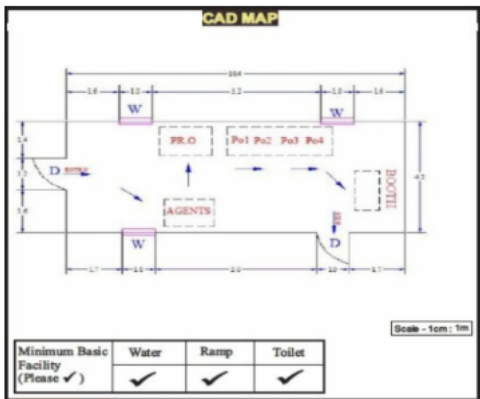

Google Map View

Polling Station Building Front View

Polling Station Front View

Cad View

Key MAP View

1 பெயர் : ஆத்தி ராஜா தந்தை பெயர் : செளந்திரபாண்டியன் வீட்டு எண் : 1 வயது : 49 பாலினம் : ஆண் Photo is available	AXX0456723	2 பெயர் : பிரம்ம சக்தி கணவர் பெயர் : பெரியதுரை வீட்டு எண் : 1 வயது : 34 பாலினம் : பெண் Photo is available	AXX1094614	3 பெயர் : சாந்தாருபி கணவர் பெயர் : சந்தோஷ்ராஜ் டேனியல் வீட்டு எண் : 1/17A வயது : 49 பாலினம் : பெண் Photo is available	AXX1394485
4 பெயர் : கண்ணன் தந்தை பெயர் : தர்ம ஜெயம் வீட்டு எண் : 1-19 வயது : 30 பாலினம் : ஆண் Photo is available	AXX0864629	5 பெயர் : ஆல்வின் தந்தை பெயர் : பொன்ராஜ் வீட்டு எண் : 1-27 வயது : 29 பாலினம் : ஆண் Photo is available	AXX1223825	6 பெயர் : நவீன் தந்தை பெயர் : பொன்ராஜ் வீட்டு எண் : 1/27 வயது : 27 பாலினம் : ஆண் Photo is available	AXX1370352
7 பெயர் : பெனிலன் சாம் ஜெசுராஜா தந்தை பெயர் : ஜெசுராஜ் வீட்டு எண் : 1/27ஏ வயது : 21 பாலினம் : ஆண் Photo is available	AXX2191005	8 பெயர் : ஹரித்திரா ஜெய பூர் தந்தை பெயர் : கனகராஜ் வீட்டு எண் : 1/36 வயது : 23 பாலினம் : பெண் Photo is available	AXX2053189	9 பெயர் : லட்சுமி பொன்பீ க தந்தை பெயர் : கனகராஜ் வீட்டு எண் : 1/36 வயது : 20 பாலினம் : பெண் Photo is available	AXX2284164
10 பெயர் : செந்தில்குமரன் தந்தை பெயர் : உதயகுமார் வீட்டு எண் : 1-43 வயது : 31 பாலினம் : ஆண் Photo is available	AXX0766824	11 பெயர் : செல்வ கணேஷ் தந்தை பெயர் : உதய குமார் வீட்டு எண் : 1-43 வயது : 30 பாலினம் : ஆண் Photo is available	AXX0864934	12 பெயர் : லெட்சுமி கணவர் பெயர் : கண்ண பெருமாள் வீட்டு எண் : 1/46 வயது : 34 பாலினம் : பெண் Photo is available	AXX2054062
13 பெயர் : ராஜேஸ்வரி கணவர் பெயர் : வினசென்ட் வீட்டு எண் : 1-51 வயது : 52 பாலினம் : பெண் Photo is available	AXX0766873	14 பெயர் : திவ்யா தந்தை பெயர் : வினசென்ட் வீட்டு எண் : 1/51 வயது : 26 பாலினம் : பெண் Photo is available	AXX1244870	15 பெயர் : சரவணகுமார் தாயின் பெயர் : விவேகானந்தன் வீட்டு எண் : 1-59 வயது : 52 பாலினம் : ஆண் Photo is available	AXX1006865
16 பெயர் : கவிதா கணவர் பெயர் : சரவணகுமார் வீட்டு எண் : 1-59 வயது : 42 பாலினம் : பெண் Photo is available	AXX1006949	17 பெயர் : செந்தமிழ் விநாயகம் தந்தை பெயர் : செல்வ விநாயகம் வீட்டு எண் : 1/65 வயது : 69 பாலினம் : ஆண் Photo is available	AXX2191096	18 பெயர் : நடனசுந்தரி கணவர் பெயர் : செந்தமிழ் விநாயகம் வீட்டு எண் : 1/65 வயது : 64 பாலினம் : பெண் Photo is available	AXX2191120
19 பெயர் : விநாயகவேந்தன் தந்தை பெயர் : செந்தமிழ்விநாயகம் வீட்டு எண் : 1/65 வயது : 42 பாலினம் : ஆண் Photo is available	AXX2155265	20 பெயர் : ராஜேஸ்வரி கணவர் பெயர் : விநாயகவேந்தன் வீட்டு எண் : 1/65 வயது : 36 பாலினம் : பெண் Photo is available	AXX2155257	21 பெயர் : அருண்குமார் தந்தை பெயர் : வாசகம் வீட்டு எண் : 1-67 வயது : 45 பாலினம் : ஆண் Photo is available	JRV1046143
22 பெயர் : செல்வராணி கணவர் பெயர் : அருண்குமார் வீட்டு எண் : 1-67 வயது : 43 பாலினம் : பெண் Photo is available	AXX1006873	23 பெயர் : வெள்ளைதங்கம் தாயின் பெயர் : தாமரை வீட்டு எண் : 1/73 வயது : 36 பாலினம் : பெண் Photo is available	AXX2174548	24 பெயர் : சி பிரேம் ஆனந்த் தந்தை பெயர் : சிவனேசன் வீட்டு எண் : 1-81 வயது : 28 பாலினம் : ஆண் Photo is available	AXX1094655
25 பெயர் : அரவாணன் தந்தை பெயர் : சிவனேசன் வீட்டு எண் : 1/81 வயது : 26 பாலினம் : ஆண் Photo is available	AXX1244706	26 பெயர் : புவனா பிரியதர்ஷினி சி தந்தை பெயர் : சிவனேசன் வீட்டு எண் : 1/81 வயது : 25 பாலினம் : பெண் Photo is available	AXX2338556	27 பெயர் : அருண்குமார் தந்தை பெயர் : புவனேஷ்வரன் வீட்டு எண் : 1-83 வயது : 28 பாலினம் : ஆண் Photo is available	AXX1094648
28 பெயர் : துரைசாமி தந்தை பெயர் : சிவனேஸ்வரன் வீட்டு எண் : 1/83 வயது : 23 பாலினம் : ஆண் Photo is available	AXX2059103	29 பெயர் : சிவகணேஷ் தந்தை பெயர் : புவனேஸ்வரன் வீட்டு எண் : 1/83 வயது : 21 பாலினம் : ஆண் Photo is available	AXX2191047	30 பெயர் : பழனி வேலம்மாள் கணவர் பெயர் : ராஜகுமார் வீட்டு எண் : 1/89 வயது : 34 பாலினம் : பெண் Photo is available	AXX2156057