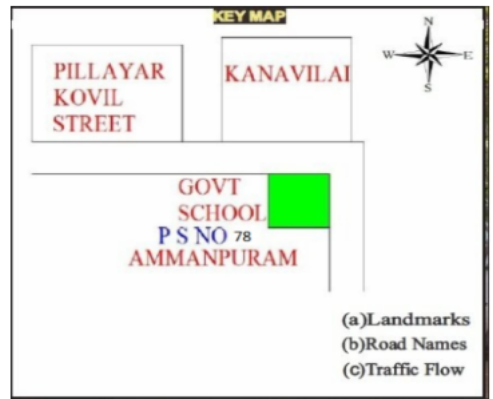

**3. வாக்குச் சாவடியின் விவரங்கள்**

வாக்குச் சாவடியின் எண் மற்றும் பெயர் : 88 - ஊராட்சிய ஒன்றிய துவக்கப்பள்ளி மத்திய கட்டிடம் அம்மன்புரம்	<b>வாக்குச் சாவடியின் வகைப்பாடு (ஆண்/பெண்/பொது)</b>	பொது
வாக்குச் சாவடியின் முகவரி : ஊராட்சிய ஒன்றிய துவக்கப்பள்ளி, அம்மன்புரம்.	<b>துணை வாக்குச் சாவடிகளின் எண்ணிக்கை :</b>	0

**4. வாக்காளர்களின் எண்ணிக்கை**

தொடங்கும் வரிசை எண்	முடியும் வரிசை எண்.	நிகர வாக்காளர்களின் எண்ணிக்கை			
		ஆண்	பெண்	மூன்றாம் பாலினம்	மொத்தம்
1	850	413	431	0	844

கையொப்பம்

Nazri Naksha

Google Map View

Polling Station Building Front View

Polling Station Front View

Cad View

Key MAP View

சட்டமன்றத் தொகுதியின் எண் மற்றும் பெயர் : 215-திருச்செந்தூர் பிரிவு எண் மற்றும் பெயர் 1-அம்மன்புரம் (வ.கி) மற்றும் (உ), அஹ்ரகாரம்/தெரு பிளாக் 1

பாகம் எண் : 88