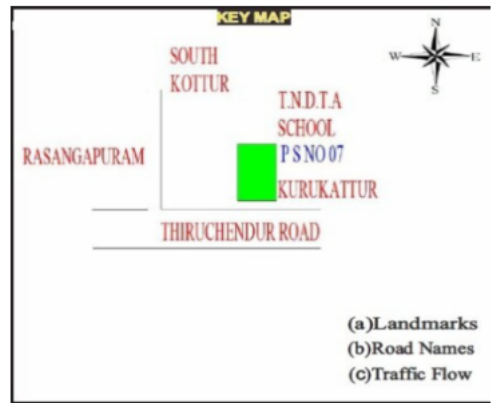

**3. வாக்குச் சாவடியின் விவரங்கள்**

<b>வாக்குச் சாவடியின் எண் மற்றும் பெயர் :</b>	<b>வாக்குச் சாவடியின் வகைப்பாடு (ஆண்/பெண்/பொது)</b>	<b>பொது</b>
9 - ஊராட்சி ஒன்றிய துவக்கப்பள்ளி, கீழ்க்கல்லாம்பாறை	<b>துணை வாக்குச் சாவடிகளின் எண்ணிக்கை :</b>	0
<b>வாக்குச் சாவடியின் முகவரி :</b>		
ஊராட்சி ஒன்றிய துவக்கப்பள்ளி, கீழ்க்கல்லாம்பாறை		

**4. வாக்காளர்களின் எண்ணிக்கை**

தொடங்கும் வரிசை எண்	முடியும் வரிசை எண்.	நிகர வாக்காளர்களின் எண்ணிக்கை			
		ஆண்	பெண்	மூன்றாம் பாலினம்	மொத்தம்
1	598	299	298	0	597

கையொப்பம்

Nazri Naksha

Google Map View

Polling Station Building Front View

Polling Station Front View

Cad View

Key MAP View

சட்டமன்றத் தொகுதியின் எண் மற்றும் பெயர் : 215-திருச்செந்தூர் பிரிவு எண் மற்றும் பெயர் 1-தென்திருப்பேரை (பேரூராட்சி), மணத்திசூட்டி தோட்டம்,வார்டு 3

பாகம் எண் : 9