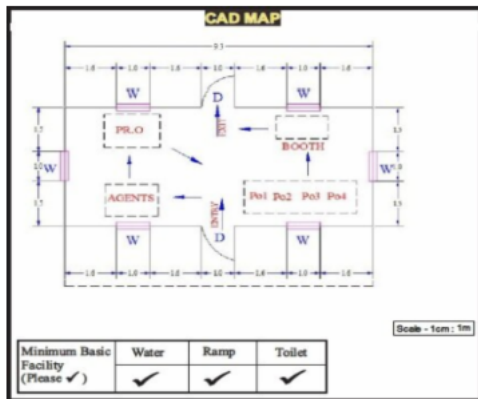

Google Map View

Polling Station Building Front View

Polling Station Front View

Cad View

Key MAP View

1 பெயர் : பத்மாவதி கணவர் பெயர்: வேல்கோணார் வீட்டு எண் : 1 வயது : 76 பாலினம் : பெண் Photo is available	JRV3301421	2 பெயர் : ரயில் மணி கணவர் பெயர்: கோபால் வீட்டு எண் : 1 வயது : 54 பாலினம் : பெண் Photo is available	AXX1048339	3 பெயர் : புஷ்பலதா தந்தை பெயர்: வேல்கோணார் வீட்டு எண் : 1 வயது : 50 பாலினம் : பெண் Photo is available	JRV1458090
4 பெயர் : முனியம்மாள் கணவர் பெயர்: முத்துகிருஷ்ணன் வீட்டு எண் : 1 வயது : 47 பாலினம் : பெண் Photo is available	JRV1457373	5 பெயர் : சுந்தரபாண்டியன் தந்தை பெயர்: சங்கரன் வீட்டு எண் : 1 வயது : 41 பாலினம் : ஆண் Photo is available	JRV3218286	6 பெயர் : சங்கரேஸ்வரி கணவர் பெயர்: ஐயப்பன் வீட்டு எண் : 1 வயது : 36 பாலினம் : பெண் Photo is available	AXX1114503
7 பெயர் : ஜெய ராதா கணவர் பெயர்: ராமசாமி வீட்டு எண் : 1 வயது : 35 பாலினம் : பெண் Photo is available	AXX1136803	8 பெயர் : சுப்புலெட்சுமி தந்தை பெயர்: கருப்பசாமி வீட்டு எண் : 1-4 வயது : 49 பாலினம் : பெண் Photo is available	AXX0457184	9 பெயர் : இசக்கிமுத்து தந்தை பெயர்: தெருவாண்டி வீட்டு எண் : 1-13 வயது : 48 பாலினம் : ஆண் Photo is available	AXX1114529
10 பெயர் : ராமநாதன் மூ தந்தை பெயர்: முத்து கிருஷ்ணன் கே வீட்டு எண் : 1/14 வயது : 22 பாலினம் : ஆண் Photo is available	AXX2148617	11 பெயர் : ராதா கணவர் பெயர்: சங்கரநயினார் வீட்டு எண் : 1-18 வயது : 40 பாலினம் : பெண் Photo is available	AXX1007558	12 பெயர் : ஆனந்த ராஜேஷ் தந்தை பெயர்: சங்கர் குமார் வீட்டு எண் : 1-19 வயது : 28 பாலினம் : ஆண் Photo is available	AXX1114578
13 பெயர் : உமா மகேஷ்வரி தந்தை பெயர்: சங்கர் குமார் வீட்டு எண் : 1/19 ஏ வயது : 25 பாலினம் : பெண் Photo is available	AXX1355858	14 பெயர் : மாரியம்மாள் கணவர் பெயர்: சுப்பையா வீட்டு எண் : 1/20 வயது : 73 பாலினம் : பெண் Photo is available	AXX2284412	15 பெயர் : ராஜேஸ்வரி தந்தை பெயர்: சுப்பையா யாதவ் வீட்டு எண் : 1-21 வயது : 53 பாலினம் : பெண் Photo is available	AXX0457192
16 பெயர் : கோமதி கணவர் பெயர்: பாலகிருஷ்ணன் வீட்டு எண் : 1-21 வயது : 42 பாலினம் : பெண் Photo is available	AXX0457044	17 பெயர் : இசக்கிமுத்து தாயின் பெயர்: ராஜேஷ்வரி வீட்டு எண் : 1/21 வயது : 25 பாலினம் : ஆண் Photo is available	AXX1301308	18 பெயர் : வான்மதி தந்தை பெயர்: மகராஜன் வீட்டு எண் : 1-22 வயது : 30 பாலினம் : பெண் Photo is available	AXX1007434
19 பெயர் : கல்யாண சுந்தரம் தந்தை பெயர்: மகாராஜன் வீட்டு எண் : 1-22 வயது : 28 பாலினம் : ஆண் Photo is available	AXX1114602	20 பெயர் : குமாரவேல் தந்தை பெயர்: இசக்கிமுத்து வீட்டு எண் : 1-24 வயது : 45 பாலினம் : ஆண் Photo is available	AXX0457150	21 பெயர் : சிவகாமி கணவர் பெயர்: குமாரவேல் வீட்டு எண் : 1-24 வயது : 41 பாலினம் : பெண் Photo is available	AXX1260959
22 பெயர் : முத்துகிருஷ்ணன் தந்தை பெயர்: கந்தசாமி வீட்டு எண் : 1-25 வயது : 54 பாலினம் : ஆண் Photo is available	AXX0457135	23 பெயர் : வேல்முருகன் தந்தை பெயர்: முத்து கிருஷ்ணன் வீட்டு எண் : 1/25 வயது : 20 பாலினம் : ஆண் Photo is available	AXX2208213	24 பெயர் : ஆனந்த் தந்தை பெயர்: சண்முகா கிருஷ்ணன் வீட்டு எண் : 1/28 வயது : 23 பாலினம் : ஆண் Photo is available	AXX2054682
25 பெயர் : பெரியதுரை தந்தை பெயர்: சண்முக கிருஷ்ணன் வீட்டு எண் : 1/28 வயது : 20 பாலினம் : ஆண் Photo is available	AXX2245330	26 பெயர் : சிவா தந்தை பெயர்: வன்னியபெருமாள் வீட்டு எண் : 1-30 வயது : 75 பாலினம் : ஆண் Photo is available	AXX1007376	27 பெயர் : தெய்வானை கணவர் பெயர்: சிவா வீட்டு எண் : 1-30 வயது : 73 பாலினம் : பெண் Photo is available	AXX1007368
28 பெயர் : மாரிமுத்து தந்தை பெயர்: காந்தி வீட்டு எண் : 1-30 வயது : 51 பாலினம் : ஆண் Photo is available	AXX1007350	29 பெயர் : பானுமதி கணவர் பெயர்: மாரிமுத்து வீட்டு எண் : 1-30 வயது : 47 பாலினம் : பெண் Photo is available	AXX1007343	30 பெயர் : காந்திஈஸ்வரன் மா தந்தை பெயர்: மாரிமுத்து வீட்டு எண் : 1/30 வயது : 20 பாலினம் : ஆண் Photo is available	AXX2265544