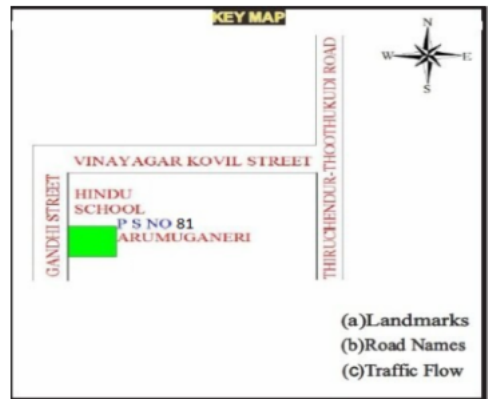

3. வாக்குச் சாவடியின் விவரங்கள்

<p>வாக்குச் சாவடியின் எண் மற்றும் பெயர் :</p> <p>91 - இந்து மேல்நிலைப்பள்ளி டாக்டர் சிவந்தி ஆதித்தனார் ஹால் தெற்கு பகுதி வகுப்பு 10ஏ ஆறுமுகநேரி</p> <p>வாக்குச் சாவடியின் முகவரி :</p> <p>இந்து மேல்நிலைப்பள்ளி, ஆறுமுகநேரி.</p>	<p>வாக்குச் சாவடியின் வகைப்பாடு (ஆண்/பெண்/பொது)</p> <p>துணை வாக்குச் சாவடிகளின் எண்ணிக்கை :</p>	<p>பொது</p> <p style="font-size: 24px;">0</p>
--	---	--

4. வாக்காளர்களின் எண்ணிக்கை

தொடங்கும் வரிசை எண்	முடியும் வரிசை எண்.	நிகர வாக்காளர்களின் எண்ணிக்கை			
		ஆண்	பெண்	மூன்றாம் பாலினம்	மொத்தம்
1	1012	477	527	0	1004

கையொப்பம்

Nazri Naksha

Google Map View

Polling Station Building Front View

Polling Station Front View

Cad View

Key MAP View

சட்டமன்றத் தொகுதியின் எண் மற்றும் பெயர் : 215-திருச்செந்தூர் பிரிவு எண் மற்றும் பெயர் 1-ஆறுமுகநேரி(சிறப்பு நிலை பேரூராட்சி), காணியாளர் தெரு வார்டு 2 & 3

பாகம் எண் : 91