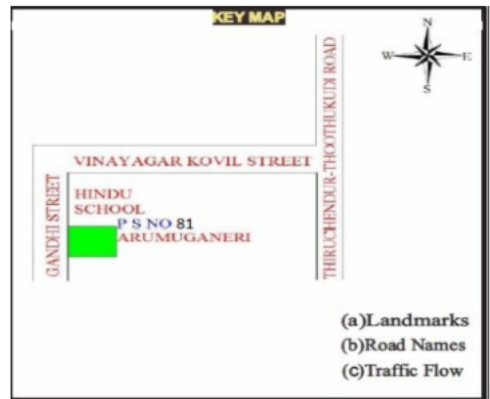

Key MAP View