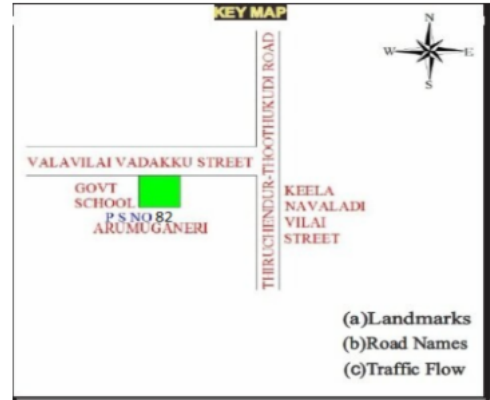

Google Map View

Polling Station Building Front View

Polling Station Front View

Cad View

Key MAP View

சட்டமன்றத் தொகுதியின் எண் மற்றும் பெயர் : 215-திருச்செந்தூர் பிரிவு எண் மற்றும் பெயர் 1-ஆறுமுகநேரி(சிறப்பு நிலை பேரூராட்சி), கீழ நவ்வலடிவிளை சந்து வார்டு 2