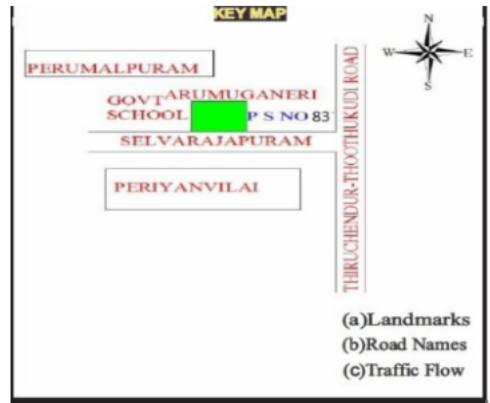

Key MAP View