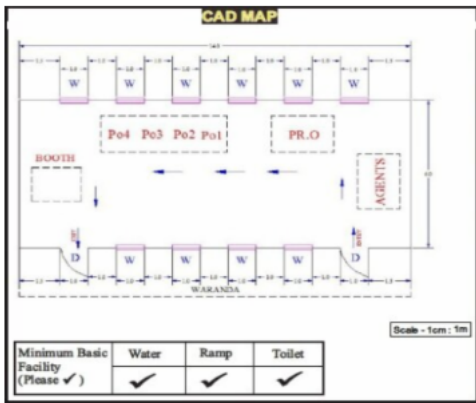

**Google Map View**

**Polling Station Building Front View**

**Polling Station Front View**

**Cad View**

**Key MAP View**

1 பெயர் : ராஜாத்தி கணவர் பெயர்: தர்மராஜ் வீட்டு எண் : 1 வயது : 72 பாலினம் : பெண்	AXX0952283 Photo is available	2 பெயர் : கருப்பசாமி தந்தை பெயர்: சன்னியாசி வீட்டு எண் : 1 வயது : 71 பாலினம் : ஆண்	AXX0768408 Photo is available	3 பெயர் : பேச்சியம்மாள் கணவர் பெயர்: கருப்பசாமி வீட்டு எண் : 1 வயது : 67 பாலினம் : பெண்	AXX0768416 Photo is available
4 பெயர் : லாசர் தந்தை பெயர்: குரூஸ் வீட்டு எண் : 1 வயது : 62 பாலினம் : ஆண்	AXX1008523 Photo is available	5 பெயர் : சாமதி கணவர் பெயர்: பார்த்திபன் வீட்டு எண் : 1 வயது : 61 பாலினம் : பெண்	AXX0666388 Photo is available	6 பெயர் : பாக்கிய ராஜ் தந்தை பெயர்: ஆறுமுகம் வீட்டு எண் : 1 வயது : 53 பாலினம் : ஆண்	AXX0867358 Photo is available
7 பெயர் : கனகராஜ் தந்தை பெயர்: கிருஷ்ணன் வீட்டு எண் : 1 வயது : 49 பாலினம் : ஆண்	AXX0666230 Photo is available	8 பெயர் : வசந்தா கணவர் பெயர்: மாரியப்பன் வீட்டு எண் : 1 வயது : 47 பாலினம் : பெண்	AXX0458216 Photo is available	9 பெயர் : பழனி தந்தை பெயர்: குமார் வீட்டு எண் : 1 வயது : 45 பாலினம் : ஆண்	AXX2058089 Photo is available
10 பெயர் : ஸ்ரீமுருகன் தந்தை பெயர்: தர்மராஜ் வீட்டு எண் : 1 வயது : 44 பாலினம் : ஆண்	AXX0952143 Photo is available	11 பெயர் : சரவணன் தந்தை பெயர்: சண்முகம் வீட்டு எண் : 1 வயது : 43 பாலினம் : ஆண்	AXX0768390 Photo is available	12 பெயர் : செளந்தர் தந்தை பெயர்: தங்கமுத்து வீட்டு எண் : 1 வயது : 42 பாலினம் : ஆண்	AXX0666511 Photo is available
13 பெயர் : கலையரசி கணவர் பெயர்: சிவா வீட்டு எண் : 1 வயது : 39 பாலினம் : பெண்	AXX0939066 Photo is available	14 பெயர் : ஞானசௌந்தரி கணவர் பெயர்: ஒத்தரசன் வீட்டு எண் : 1 வயது : 39 பாலினம் : பெண்	AXX0952135 Photo is available	15 பெயர் : சுதாகனி கணவர் பெயர்: பிரபு வீட்டு எண் : 1 வயது : 38 பாலினம் : பெண்	AXX2329498 Photo is available
16 பெயர் : சரண்யா தந்தை பெயர்: தங்கத்துரை வீட்டு எண் : 1 வயது : 34 பாலினம் : பெண்	AXX0666552 Photo is available	17 பெயர் : மூக்காண்டி தேவராஜ் தந்தை பெயர்: தேவராஜன் வீட்டு எண் : 1 வயது : 34 பாலினம் : ஆண்	AXX0952234 Photo is available	18 பெயர் : சரவணன் தந்தை பெயர்: கண்ணன் வீட்டு எண் : 1 வயது : 33 பாலினம் : ஆண்	AXX0666081 Photo is available
S 19 பெயர் : சரண்குமார் தந்தை பெயர்: தங்கத்துரை வீட்டு எண் : 1 வயது : 32 பாலினம் : ஆண்	AXX0666560 Photo is available	20 பெயர் : இசக்கிதங்கம் தந்தை பெயர்: பெருமாள் வீட்டு எண் : 1 வயது : 32 பாலினம் : ஆண்	AXX0666362 Photo is available	21 பெயர் : வெங்கடேஷ்வரன் தந்தை பெயர்: வேல்கனி வீட்டு எண் : 1 வயது : 30 பாலினம் : ஆண்	AXX0867275 Photo is available
22 பெயர் : சதீஸ் குமார் தந்தை பெயர்: தங்கத்துரை வீட்டு எண் : 1 வயது : 29 பாலினம் : ஆண்	AXX1137314 Photo is available	23 பெயர் : முத்து செல்வம் தந்தை பெயர்: ராமசந்திரன் வீட்டு எண் : 1 வயது : 28 பாலினம் : ஆண்	AXX1258532 Photo is available	24 பெயர் : பெருமாள் கனி சு தந்தை பெயர்: வேல் முருகன் வீட்டு எண் : 1 வயது : 28 பாலினம் : பெண்	AXX1120492 Photo is available
25 பெயர் : இசக்கியம்மாள் தந்தை பெயர்: பழனி வீட்டு எண் : 1 வயது : 24 பாலினம் : பெண்	AXX2055754 Photo is available	26 பெயர் : வெங்கடேஷ் தந்தை பெயர்: சித்திரை வேல் வீட்டு எண் : 1/ஏ வயது : 23 பாலினம் : ஆண்	AXX2053395 Photo is available	27 பெயர் : பேச்சியம்மாள் கணவர் பெயர்: பழனி வீட்டு எண் : 2 வயது : 44 பாலினம் : பெண்	AXX2058121 Photo is available
28 பெயர் : பிரின்னிடெல்லா தந்தை பெயர்: அற்புதராஜ் வீட்டு எண் : 2 வயது : 22 பாலினம் : பெண்	AXX2247369 Photo is available	29 பெயர் : ஜெனிபாஜென்சி கணவர் பெயர்: ஜெயராமசந்திரன் வீட்டு எண் : 3 வயது : 35 பாலினம் : பெண்	AXX0257402 Photo is available	30 பெயர் : யூ.ஊஷா சந்தியா தந்தை பெயர்: ஏல.உசீநிமாகாலி வீட்டு எண் : 3/5 வயது : 23 பாலினம் : பெண்	AXX2071728 Photo is available