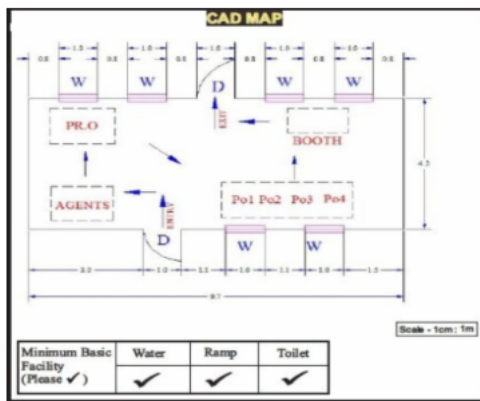

Cad View

Key MAP View