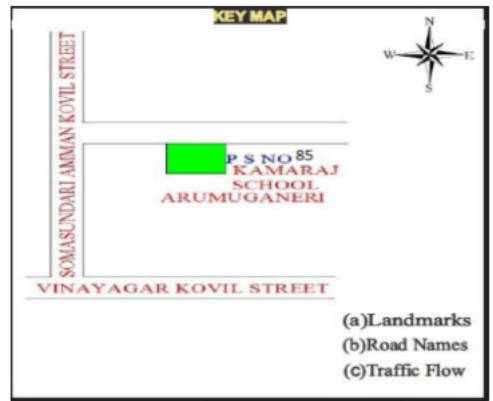

**Google Map View**

**Polling Station Building Front View**

**Polling Station Front View**

**Cad View**

**Key MAP View**

சட்டமன்றத் தொகுதியின் எண் மற்றும் பெயர் : 215-திருச்செந்தூர் பிரிவு எண் மற்றும் பெயர் 1-ஆறுமுகநேரி(சிறப்பு நிலை பேரூராட்சி), கீழ்சண்முகபுரம் வார்டு 1