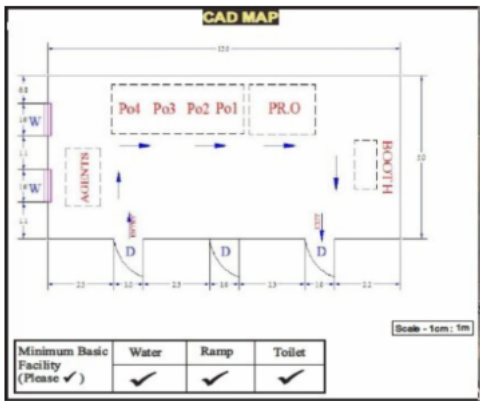

**Google Map View**

**Polling Station Building Front View**

**Polling Station Front View**

**Cad View**

**Key MAP View**

சட்டமன்றத் தொகுதியின் எண் மற்றும் பெயர் : 215-திருச்செந்தூர் பிரிவு எண் மற்றும் பெயர் 1-ஆறுமுகநேரி(சிறப்பு நிலை பேரூராட்சி), கீழ்சண்முகபுரம் வார்டு 1