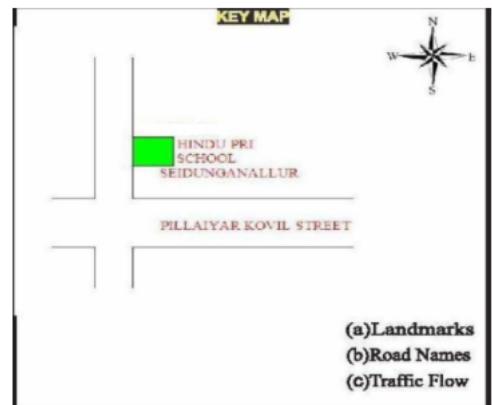

Cad View

Key MAP View