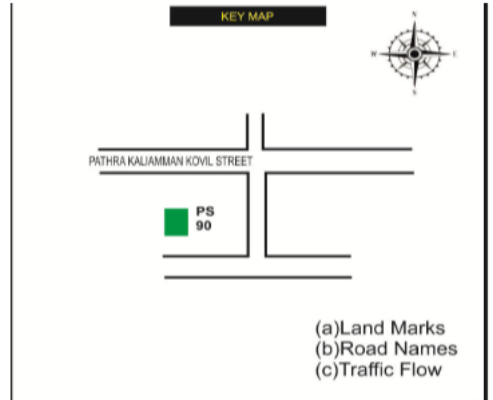

Cad View

Key MAP View