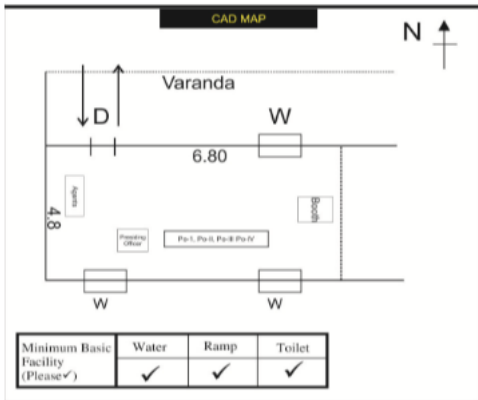

Cad View

Key MAP View