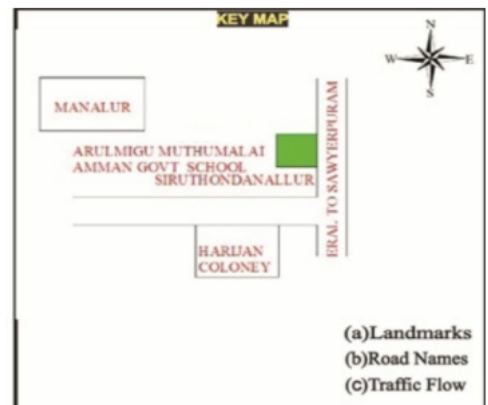

Key MAP View