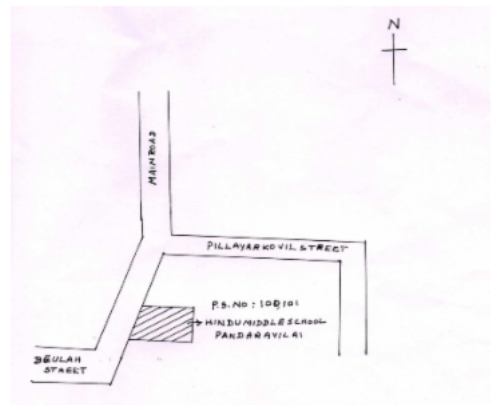

Google Map View

Polling Station Building Front View

Polling Station Front View

Cad View

Key MAP View

சட்டமன்றத் தொகுதியின் எண் மற்றும் பெயர் : 216-ஸ்ரீவைகுண்டம்
பிரிவு எண் மற்றும் பெயர் 1-பெருங்குளம் (பே), மன்னாரையன்தட்டுமேலத்தெரு வார்டுஎண் 3(முழுவதும்)