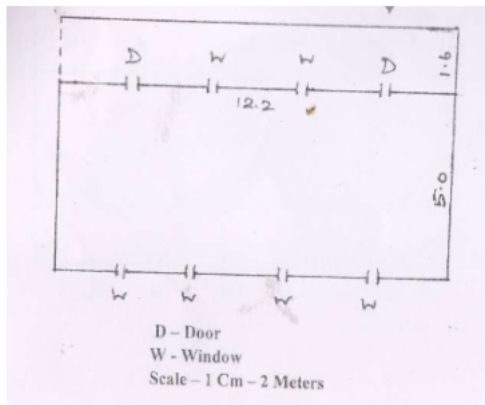

Google Map View

Polling Station Building Front View

Polling Station Front View

Cad View

Key MAP View

சட்டமன்றத் தொகுதியின் எண் மற்றும் பெயர் : 216-ஸ்ரீவைகுண்டம்
பிரிவு எண் மற்றும் பெயர் 1-பெருங்குளம் (பே), மன்னாரையன்தட்டுமேலத்தெரு வார்டுஎண் 3(முழுவதும்)