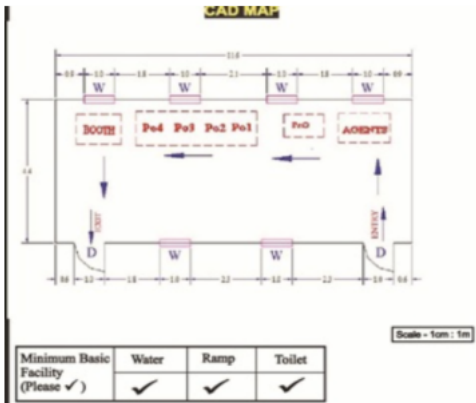

Google Map View

Polling Station Building Front View

Polling Station Front View

Cad View

Key MAP View

1 பெயர் : பிரியதர்ஷினி கணவர் பெயர் : முருகாண்டி வீட்டு எண் : 1 வயது : 25 பாலினம் : பெண்	UHX1943760 Photo is available	2 பெயர் : பார்பாத்தி கணவர் பெயர் : வேல்முருகன் வீட்டு எண் : 1/1 வயது : 44 பாலினம் : பெண்	UHX1943422 Photo is available	3 பெயர் : வெள்ளத்துரை தந்தை பெயர் : தங்கபாண்டியன் வீட்டு எண் : 1-1 வயது : 41 பாலினம் : ஆண்	UHX0275842 Photo is available
4 பெயர் : கவிதா கணவர் பெயர் : காளி ராஜன் வீட்டு எண் : 1/1 வயது : 39 பாலினம் : பெண்	UHX1943430 Photo is available	5 பெயர் : மாலா கணவர் பெயர் : வெள்ளத்துரை வீட்டு எண் : 1/1 வயது : 32 பாலினம் : பெண்	UHX1943448 Photo is available	6 பெயர் : பத்மா தந்தை பெயர் : சின்னதுரை வீட்டு எண் : 1/2 வயது : 26 பாலினம் : பெண்	UHX1841394 Photo is available
7 பெயர் : ராமசந்திரன் தந்தை பெயர் : ஆறுமுகம் வீட்டு எண் : 1-16 வயது : 39 பாலினம் : ஆண்	UHX0194464 Photo is available	8 பெயர் : ராமலட்சுமி கணவர் பெயர் : ராமசந்திரன் வீட்டு எண் : 1-16 வயது : 36 பாலினம் : பெண்	UHX0194472 Photo is available	9 பெயர் : பரமசிவம் தந்தை பெயர் : திருமலைத்தேவர் வீட்டு எண் : 1E வயது : 63 பாலினம் : ஆண்	UHX1452861 Photo is available
10 பெயர் : ராணி கணவர் பெயர் : பட்டு வீட்டு எண் : 1E வயது : 63 பாலினம் : பெண்	UHX1452879 Photo is available	11 பெயர் : அருணாசலம் கணவர் பெயர் : பரமசிவம் வீட்டு எண் : 1E வயது : 56 பாலினம் : பெண்	UHX1452887 Photo is available	12 பெயர் : நாராயணன் தந்தை பெயர் : திரவியம் வீட்டு எண் : 2 வயது : 74 பாலினம் : ஆண்	FJL2735728 Photo is available
13 பெயர் : பாலசுப்பிரமணியன் தந்தை பெயர் : நாராயணன் வீட்டு எண் : 2 வயது : 50 பாலினம் : ஆண்	FJL2735686 Photo is available	14 பெயர் : திலகவதி கணவர் பெயர் : பாலசுப்பிரமணியன் வீட்டு எண் : 2 வயது : 49 பாலினம் : பெண்	FJL2735694 Photo is available	15 பெயர் : ஆனந்தராஜ் தந்தை பெயர் : ஆறுமுகம் வீட்டு எண் : 2-16 வயது : 44 பாலினம் : ஆண்	FJL2736510 Photo is available
16 பெயர் : வேலம்மாள் கணவர் பெயர் : ஆனந்தராஜ் வீட்டு எண் : 2-16 வயது : 41 பாலினம் : பெண்	UHX0194480 Photo is available	17 பெயர் : பாலா ச தந்தை பெயர் : சுப்பையா வீட்டு எண் : 2ஏ வயது : 19 பாலினம் : பெண்	UHX2211498 Photo is available	18 பெயர் : துளசியம்மாள் தந்தை பெயர் : சங்கர் வீட்டு எண் : 3-4 வயது : 29 பாலினம் : பெண்	UHX1086438 Photo is available
19 பெயர் : முத்துமீனா தந்தை பெயர் : அருணாபாண்டியன் வீட்டு எண் : 4 வயது : 57 பாலினம் : ஆண்	FJL1873595 Photo is available	20 பெயர் : சரவணன் தந்தை பெயர் : அருணாபாண்டியன் வீட்டு எண் : 4 வயது : 50 பாலினம் : ஆண்	UHX1452895 Photo is available	21 பெயர் : பேச்சியம்மாள் கணவர் பெயர் : முத்துமீனா வீட்டு எண் : 4 வயது : 49 பாலினம் : பெண்	FJL1873603 Photo is available
22 பெயர் : இசக்கியம்மாள் கணவர் பெயர் : சரவணன் வீட்டு எண் : 4 வயது : 46 பாலினம் : பெண்	FJL1124213 Photo is available	23 பெயர் : மாலதி தந்தை பெயர் : முத்துமீனா வீட்டு எண் : 4 வயது : 29 பாலினம் : பெண்	UHX0871566 Photo is available	24 பெயர் : வள்ளியம்மாள் கணவர் பெயர் : சங்கரன் வீட்டு எண் : 4/1 வயது : 50 பாலினம் : பெண்	UHX1970193 Photo is available
25 பெயர் : பேச்சியம்மாள் தந்தை பெயர் : சங்கரன் வீட்டு எண் : 4/1 வயது : 23 பாலினம் : பெண்	UHX1967504 Photo is available	26 பெயர் : முத்து மாலா தந்தை பெயர் : சரவணன் வீட்டு எண் : 4/4 வயது : 23 பாலினம் : பெண்	UHX1944008 Photo is available	27 பெயர் : அருணா பாண்டியன் தந்தை பெயர் : சரவணன் வீட்டு எண் : 4/4 வயது : 22 பாலினம் : ஆண்	UHX2197069 Photo is available
28 பெயர் : ராஜ் லெட்சுமி தந்தை பெயர் : சரவணன் வீட்டு எண் : 4/4 வயது : 20 பாலினம் : பெண்	UHX2183838 Photo is available	29 பெயர் : முத்து ராம் குமார் தந்தை பெயர் : ஐயப்பநயினார் வீட்டு எண் : 4/20 வயது : 24 பாலினம் : ஆண்	UHX1966167 Photo is available	30 பெயர் : சமதி கணவர் பெயர் : முருகன் வீட்டு எண் : 4-26 வயது : 41 பாலினம் : பெண்	UHX0599407 Photo is available