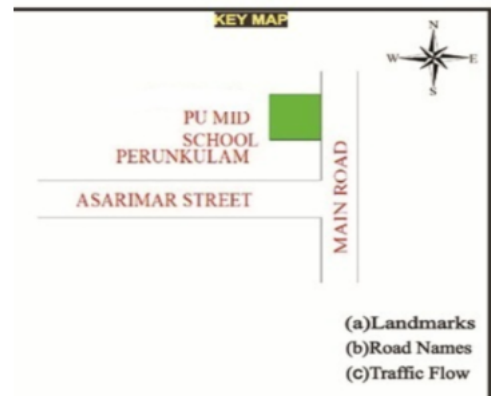

Google Map View

Polling Station Building Front View

Polling Station Front View

Cad View

Key MAP View

1 பெயர் : பிரியதர்ஷினி கணவர் பெயர் : முருகாண்டி வீட்டு எண் : 1 வயது : 25 பாலினம் : பெண்	UHX1943760 Photo is available	2 பெயர் : பார்பாத்தி கணவர் பெயர் : வேல்முருகன் வீட்டு எண் : 1/1 வயது : 44 பாலினம் : பெண்	UHX1943422 Photo is available	3 பெயர் : வெள்ளத்துரை தந்தை பெயர் : தங்கபாண்டியன் வீட்டு எண் : 1-1 வயது : 41 பாலினம் : ஆண்	UHX0275842 Photo is available
4 பெயர் : கவிதா கணவர் பெயர் : காளி ராஜன் வீட்டு எண் : 1/1 வயது : 39 பாலினம் : பெண்	UHX1943430 Photo is available	5 பெயர் : மாலா கணவர் பெயர் : வெள்ளத்துரை வீட்டு எண் : 1/1 வயது : 32 பாலினம் : பெண்	UHX1943448 Photo is available	6 பெயர் : பத்மா தந்தை பெயர் : சின்னதுரை வீட்டு எண் : 1/2 வயது : 26 பாலினம் : பெண்	UHX1841394 Photo is available
7 பெயர் : ராமசந்திரன் தந்தை பெயர் : ஆறுமுகம் வீட்டு எண் : 1-16 வயது : 39 பாலினம் : ஆண்	UHX0194464 Photo is available	8 பெயர் : ராமலட்சுமி கணவர் பெயர் : ராமசந்திரன் வீட்டு எண் : 1-16 வயது : 36 பாலினம் : பெண்	UHX0194472 Photo is available	9 பெயர் : பரமசிவம் தந்தை பெயர் : திருமலைத்தேவர் வீட்டு எண் : 1E வயது : 63 பாலினம் : ஆண்	UHX1452861 Photo is available
10 பெயர் : ராணி கணவர் பெயர் : பட்டு வீட்டு எண் : 1E வயது : 63 பாலினம் : பெண்	UHX1452879 Photo is available	11 பெயர் : அருணாசலம் கணவர் பெயர் : பரமசிவம் வீட்டு எண் : 1E வயது : 56 பாலினம் : பெண்	UHX1452887 Photo is available	12 பெயர் : நாராயணன் தந்தை பெயர் : திரவியம் வீட்டு எண் : 2 வயது : 74 பாலினம் : ஆண்	FJL2735728 Photo is available
13 பெயர் : பாலசுப்பிரமணியன் தந்தை பெயர் : நாராயணன் வீட்டு எண் : 2 வயது : 50 பாலினம் : ஆண்	FJL2735686 Photo is available	14 பெயர் : திலகவதி கணவர் பெயர் : பாலசுப்பிரமணியன் வீட்டு எண் : 2 வயது : 49 பாலினம் : பெண்	FJL2735694 Photo is available	15 பெயர் : ஆனந்தராஜ் தந்தை பெயர் : ஆறுமுகம் வீட்டு எண் : 2-16 வயது : 44 பாலினம் : ஆண்	FJL2736510 Photo is available
16 பெயர் : வேலம்மாள் கணவர் பெயர் : ஆனந்தராஜ் வீட்டு எண் : 2-16 வயது : 41 பாலினம் : பெண்	UHX0194480 Photo is available	17 பெயர் : பாலா ச தந்தை பெயர் : சுப்பையா வீட்டு எண் : 2ஏ வயது : 19 பாலினம் : பெண்	UHX2211498 Photo is available	18 பெயர் : துளசியம்மாள் தந்தை பெயர் : சங்கர் வீட்டு எண் : 3-4 வயது : 29 பாலினம் : பெண்	UHX1086438 Photo is available
19 பெயர் : முத்துமீனா தந்தை பெயர் : அருணாபாண்டியன் வீட்டு எண் : 4 வயது : 57 பாலினம் : ஆண்	FJL1873595 Photo is available	20 பெயர் : சரவணன் தந்தை பெயர் : அருணாபாண்டியன் வீட்டு எண் : 4 வயது : 50 பாலினம் : ஆண்	UHX1452895 Photo is available	21 பெயர் : பேச்சியம்மாள் கணவர் பெயர் : முத்துமீனா வீட்டு எண் : 4 வயது : 49 பாலினம் : பெண்	FJL1873603 Photo is available
22 பெயர் : இசக்கியம்மாள் கணவர் பெயர் : சரவணன் வீட்டு எண் : 4 வயது : 46 பாலினம் : பெண்	FJL1124213 Photo is available	23 பெயர் : மாலதி தந்தை பெயர் : முத்துமீனா வீட்டு எண் : 4 வயது : 29 பாலினம் : பெண்	UHX0871566 Photo is available	24 பெயர் : வள்ளியம்மாள் கணவர் பெயர் : சங்கரன் வீட்டு எண் : 4/1 வயது : 50 பாலினம் : பெண்	UHX1970193 Photo is available
25 பெயர் : பேச்சியம்மாள் தந்தை பெயர் : சங்கரன் வீட்டு எண் : 4/1 வயது : 23 பாலினம் : பெண்	UHX1967504 Photo is available	26 பெயர் : முத்து மாலா தந்தை பெயர் : சரவணன் வீட்டு எண் : 4/4 வயது : 23 பாலினம் : பெண்	UHX1944008 Photo is available	27 பெயர் : அருணா பாண்டியன் தந்தை பெயர் : சரவணன் வீட்டு எண் : 4/4 வயது : 22 பாலினம் : ஆண்	UHX2197069 Photo is available
28 பெயர் : ராஜ் லெட்சுமி தந்தை பெயர் : சரவணன் வீட்டு எண் : 4/4 வயது : 20 பாலினம் : பெண்	UHX2183838 Photo is available	29 பெயர் : முத்து ராம் குமார் தந்தை பெயர் : ஐயப்பநயினார் வீட்டு எண் : 4/20 வயது : 24 பாலினம் : ஆண்	UHX1966167 Photo is available	30 பெயர் : சமதி கணவர் பெயர் : முருகன் வீட்டு எண் : 4-26 வயது : 41 பாலினம் : பெண்	UHX0599407 Photo is available