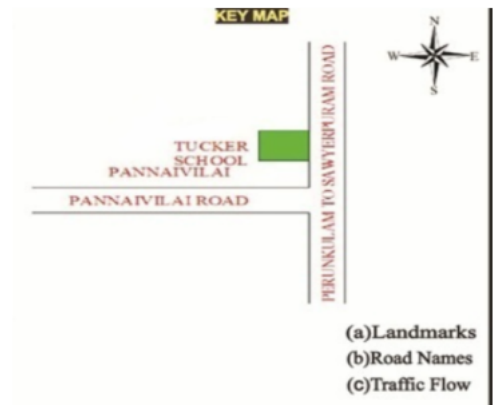

Google Map View

Polling Station Building Front View

Polling Station Front View

Cad View

Key MAP View

சட்டமன்றத் தொகுதியின் எண் மற்றும் பெயர் : 216-ஸ்ரீவைகுண்டம்
பிரிவு எண் மற்றும் பெயர் 1-பெருங்குளம் (பே), தானியேல்தெரு தெரு 1 வார்டு 3