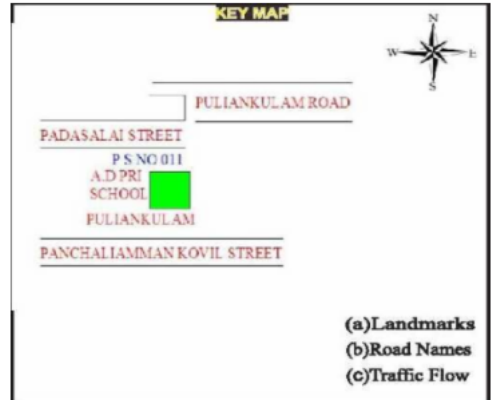

Cad View

Key MAP View