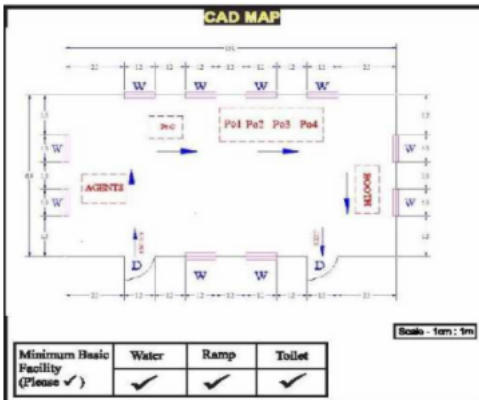

Google Map View

Polling Station Building Front View

Polling Station Front View

Cad View

Key MAP View

1 பெயர் : காளப்பெருமாள் தந்தை பெயர்: வேலு வீட்டு எண் : 4 வயது : 55 பாலினம் : ஆண்	UHX1265172 Photo is available	2 பெயர் : முருகம்மாள் தந்தை பெயர்: வேலு வீட்டு எண் : 4 வயது : 50 பாலினம் : பெண்	UHX1265180 Photo is available	3 பெயர் : அரியநாச்சி கணவர் பெயர்: பொத்தையன் வீட்டு எண் : 5 வயது : 76 பாலினம் : பெண்	UHX1265198 Photo is available
4 பெயர் : கணேசன் தந்தை பெயர்: பொத்தையன் வீட்டு எண் : 5 வயது : 53 பாலினம் : ஆண்	UHX1265206 Photo is available	5 பெயர் : பாண்டியன் தந்தை பெயர்: செல்லையா வீட்டு எண் : 6-27 வயது : 31 பாலினம் : ஆண்	UHX0568097 Photo is available	6 பெயர் : ருக்மணி கணவர் பெயர்: அய்யாக்குட்டி வீட்டு எண் : 8 வயது : 64 பாலினம் : பெண்	UHX1265222 Photo is available
7 பெயர் : பிச்சமுத்து என்ற சபா கணவர் பெயர்: சுந்தரம் வீட்டு எண் : 9 வயது : 74 பாலினம் : பெண்	UHX1265248 Photo is available	8 பெயர் : அய்யாக்குட்டி தந்தை பெயர்: பெருமாள் வீட்டு எண் : 9 வயது : 68 பாலினம் : ஆண்	UHX1265263 Photo is available	9 பெயர் : ராஜபாண்டி தந்தை பெயர்: நடத்திரம் வீட்டு எண் : 9 வயது : 49 பாலினம் : ஆண்	UHX1265271 Photo is available
10 பெயர் : சுந்தரி கணவர் பெயர்: ராஜபாண்டி வீட்டு எண் : 9 வயது : 48 பாலினம் : பெண்	FRG1210608 Photo is available	11 பெயர் : முத்துகுர்யா தந்தை பெயர்: சுந்தரம் வீட்டு எண் : 9 வயது : 37 பாலினம் : பெண்	UHX0678912 Photo is available	12 பெயர் : ரஜலிவா தந்தை பெயர்: சுந்தரம் வீட்டு எண் : 9 வயது : 35 பாலினம் : பெண்	UHX0249441 Photo is available
13 பெயர் : அபிநயா தந்தை பெயர்: முருகன் வீட்டு எண் : 9 வயது : 29 பாலினம் : பெண்	UHX0939249 Photo is available	14 பெயர் : பிரவீன் தந்தை பெயர்: வேல்மயில் வீட்டு எண் : 9 வயது : 28 பாலினம் : ஆண்	UHX1012491 Photo is available	15 பெயர் : சித்ரா தந்தை பெயர்: சுந்தரம் வீட்டு எண் : 9-1 வயது : 41 பாலினம் : பெண்	UHX0249433 Photo is available
16 பெயர் : வேல்மயில் தந்தை பெயர்: தங்கவேல் வீட்டு எண் : 9/3 வயது : 51 பாலினம் : ஆண்	UHX1242668 Photo is available	17 பெயர் : அன்னதாய் கணவர் பெயர்: வேல்மயில் வீட்டு எண் : 9/3 வயது : 45 பாலினம் : பெண்	UHX1242684 Photo is available	18 பெயர் : பிரவீனா கணவர் பெயர்: முத்துவேல் முருகன் வீட்டு எண் : 9/3 வயது : 27 பாலினம் : பெண்	UHX2167625 Photo is available
19 பெயர் : கோட்டார்கனி கணவர் பெயர்: கணேசன் வீட்டு எண் : 9-5 வயது : 47 பாலினம் : பெண்	UHX0249466 Photo is available	20 பெயர் : ஆறுமுகபெருமாள் ஐ தந்தை பெயர்: ஐயாக்குட்டி வீட்டு எண் : 9-8 வயது : 29 பாலினம் : ஆண்	UHX0846154 Photo is available	21 பெயர் : மாரிச் செல்வன் தந்தை பெயர்: முத்து ராஜா வீட்டு எண் : 9-10 வயது : 38 பாலினம் : ஆண்	UHX0792283 Photo is available
22 பெயர் : முருகம்மாள் தந்தை பெயர்: முத்துராஜா வீட்டு எண் : 9-10 வயது : 33 பாலினம் : பெண்	UHX0560086 Photo is available	23 பெயர் : பாலமுருகன் தந்தை பெயர்: முத்துராஜா வீட்டு எண் : 9-10 வயது : 30 பாலினம் : ஆண்	UHX0846030 Photo is available	24 பெயர் : ரஞ்சிதம் தந்தை பெயர்: முத்துராஜா வீட்டு எண் : 9/10 வயது : 23 பாலினம் : பெண்	UHX2233153 Photo is available
25 பெயர் : பால்கனி தந்தை பெயர்: முத்துராஜா வீட்டு எண் : 9/10 வயது : 21 பாலினம் : பெண்	UHX2233161 Photo is available	26 பெயர் : பானுமதி கணவர் பெயர்: சந்திரபோஸ் வீட்டு எண் : 9-10-1 வயது : 44 பாலினம் : பெண்	UHX0292656 Photo is available	27 பெயர் : முத்துமாரி தந்தை பெயர்: சந்திரபோஸ் வீட்டு எண் : 9/10-1 வயது : 22 பாலினம் : பெண்	UHX2017010 Photo is available
28 பெயர் : கோயில்ராஜ் ச தந்தை பெயர்: சந்திரபோஸ் வீட்டு எண் : 9/10/1 வயது : 21 பாலினம் : ஆண்	UHX2151488 Photo is available	29 பெயர் : அபி ச தந்தை பெயர்: சந்திரபோஸ் வீட்டு எண் : 9/10/1 வயது : 20 பாலினம் : பெண்	UHX2158699 Photo is available	30 பெயர் : கலையரசி கணவர் பெயர்: சேகர் வீட்டு எண் : 9-11 வயது : 47 பாலினம் : பெண்	UHX0003673 Photo is available