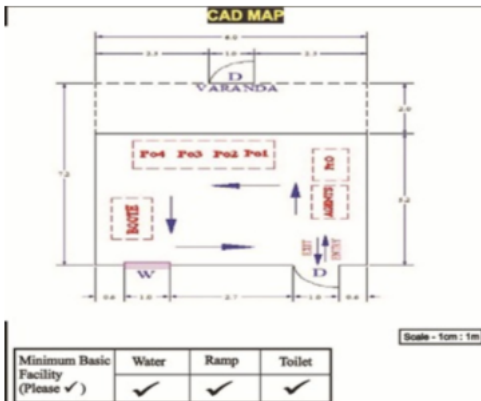

Cad View

Key MAP View