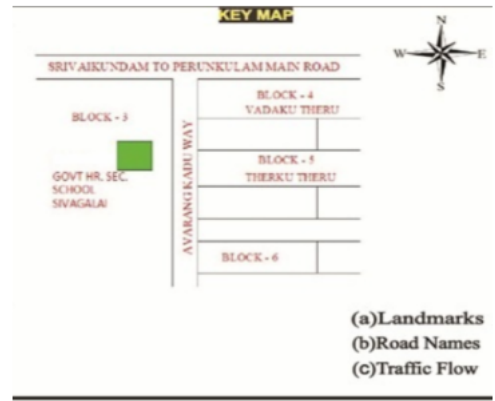

Cad View

Key MAP View