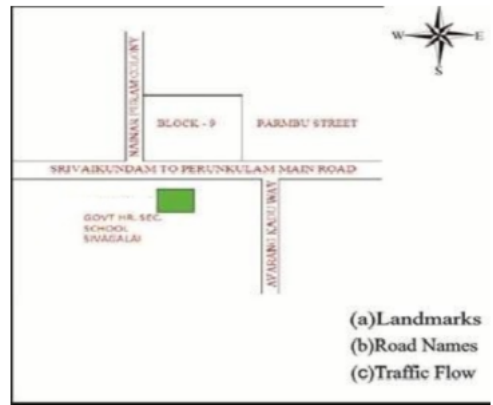

Key MAP View