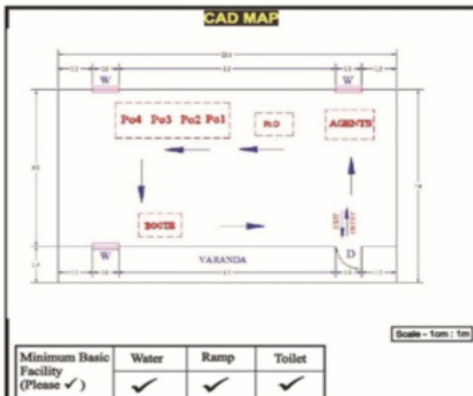

Cad View

Key MAP View