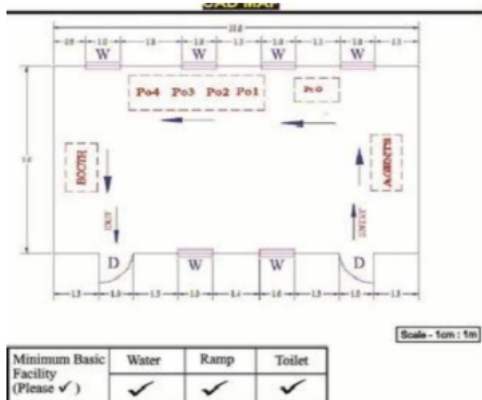

Cad View

Key MAP View