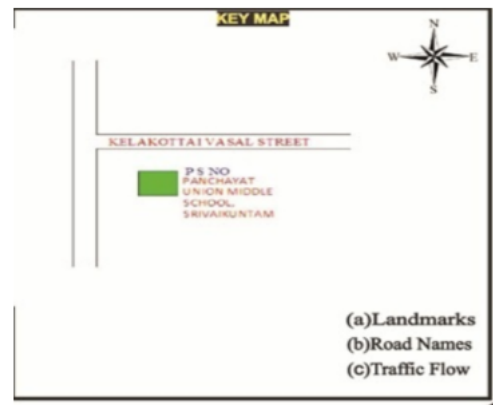

Key MAP View