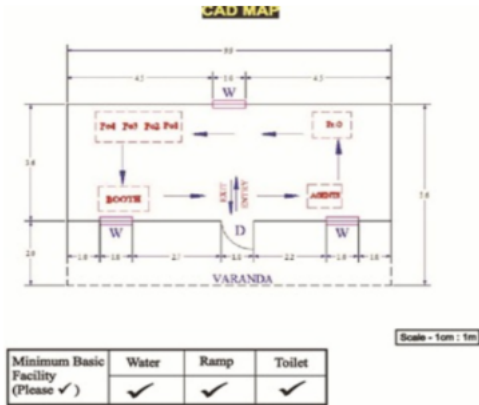

Nazri Naksha

Google Map View

Polling Station Building Front View

Polling Station Front View

Cad View

Key MAP View

சட்டமன்றத் தொகுதியின் எண் மற்றும் பெயர் : 216-ஸ்ரீவைகுண்டம் மற்றும் பெயர் : 1-ஸ்ரீவைகுண்டம் (தே.பே), கம்மாளத்தெரு வார்டு 5