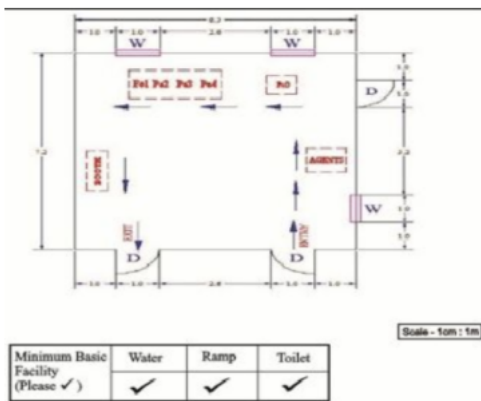

Cad View

Key MAP View