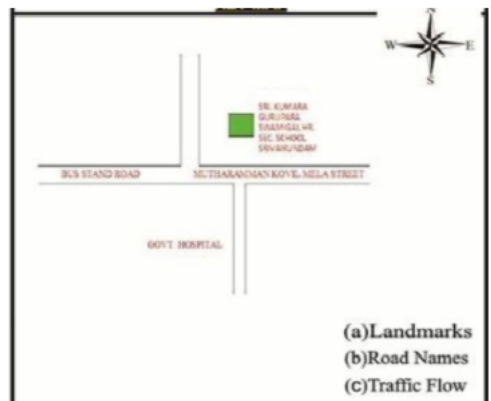

Cad View

Key MAP View