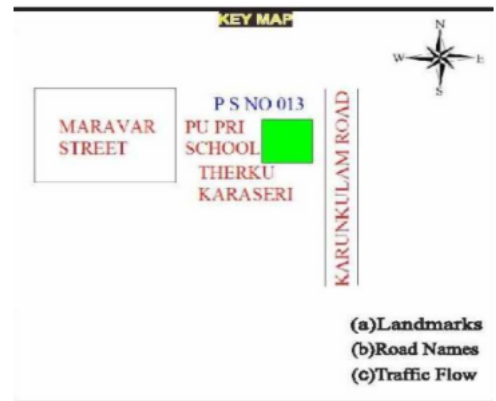

3. வாக்குச் சாவடியின் விவரங்கள்

வாக்குச் சாவடியின் எண் மற்றும் பெயர் : 14 - ஊராட்சி ஒன்றிய துவக்கப்பள்ளி வடக்குபகுதி தெற்குகாரசேரி	வாக்குச் சாவடியின் வகைப்பாடு (ஆண்/பெண்/பொது)	பொது
வாக்குச் சாவடியின் முகவரி : ஊராட்சி ஒன்றிய துவக்கப்பள்ளி வடக்குபகுதி தெற்குகாரசேரி	துணை வாக்குச் சாவடிகளின் எண்ணிக்கை :	0

4. வாக்காளர்களின் எண்ணிக்கை

தொடங்கும் வரிசை எண்	முடியும் வரிசை எண்.	நிகர வாக்காளர்களின் எண்ணிக்கை			
		ஆண்	பெண்	மூன்றாம் பாலினம்	மொத்தம்
1	635	304	331	0	635

கையொப்பம்

Nazri Naksha

Google Map View

Polling Station Building Front View

Polling Station Front View

Cad View

Key MAP View

சட்டமன்றத் தொகுதியின் எண் மற்றும் பெயர் : 216-பூநீவைகுண்டம்
பிரிவு எண் மற்றும் பெயர் 1-தெற்கு காரசேரி (வ.கி) மற்றும் (ஊ), மறவர் தெரு பிளாக் 1

 பாகம் எண் : 14