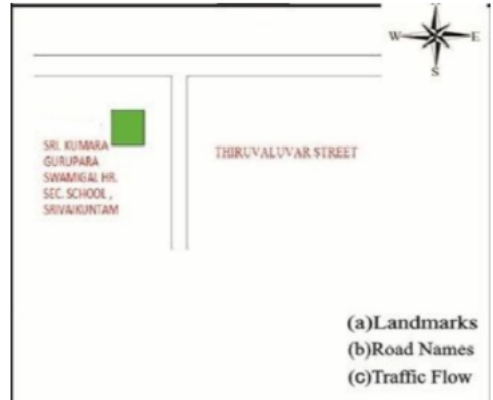

Cad View

Key MAP View