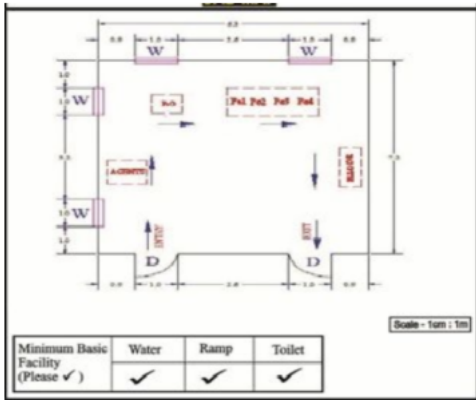

Cad View

Key MAP View