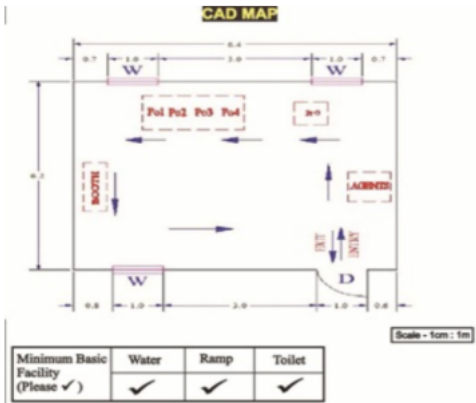

Google Map View

Polling Station Building Front View

Polling Station Front View

Cad View

Key MAP View

1 பெயர் : இசக்கி தந்தை பெயர் : சேதுத்தேவர் வீட்டு எண் : 1-22 வயது : 36 பாலினம் : ஆண்	UHX0561654 Photo is available	2 பெயர் : சுப்புலெட்சுமி கணவர் பெயர் : இசக்கி வீட்டு எண் : 1/22 வயது : 33 பாலினம் : பெண்	UHX1956499 Photo is available	# 3 பெயர் : வே செல்வியாமோசஸ் கணவர் பெயர் : டேவிட்செல்வராஜ் வீட்டு எண் : 1/70-5 வயது : 47 பாலினம் : பெண்	FJL1692631 Photo is available
4 பெயர் : ஆசீர்வாத சேகர் தாயின் பெயர் : செல்வியா மோசஸ் வீட்டு எண் : 1/70-5 வயது : 24 பாலினம் : ஆண்	UHX1898188 Photo is available	5 பெயர் : சண்முக சுந்தர் தந்தை பெயர் : ராமமூர்த்தி வீட்டு எண் : 1-70A வயது : 27 பாலினம் : ஆண்	UHX1057298 Photo is available	6 பெயர் : இந்துமதி தந்தை பெயர் : ஆவுடையப்பன் வீட்டு எண் : 2-7 வயது : 31 பாலினம் : பெண்	UHX0961128 Photo is available
7 பெயர் : மாலதி தந்தை பெயர் : ஆவுடையப்பன் வீட்டு எண் : 2-7 வயது : 29 பாலினம் : பெண்	UHX0877365 Photo is available	8 பெயர் : சிவா தந்தை பெயர் : அவுடையப்பன் வீட்டு எண் : 2/7 வயது : 25 பாலினம் : ஆண்	UHX1229772 Photo is available	9 பெயர் : மலையரசி கணவர் பெயர் : நெல்லையப்பன் வீட்டு எண் : 2-21 வயது : 58 பாலினம் : பெண்	UHX1512334 Photo is available
10 பெயர் : பார்வதி தந்தை பெயர் : ராஜா வீட்டு எண் : 2/33 வயது : 27 பாலினம் : பெண்	UHX1163187 Photo is available	11 பெயர் : மாதவி கணவர் பெயர் : ஆறுமுகம் வீட்டு எண் : 2-43 வயது : 38 பாலினம் : பெண்	UHX0665059 Photo is available	12 பெயர் : கோகிலா தந்தை பெயர் : மணி வீட்டு எண் : 2/54 வயது : 20 பாலினம் : பெண்	UHX2121499 Photo is available
13 பெயர் : மாரிமுத்து தந்தை பெயர் : ஆறுமுகம் வீட்டு எண் : 2-56A வயது : 37 பாலினம் : ஆண்	UHX0041186 Photo is available	14 பெயர் : சிவகுமார் தந்தை பெயர் : ஆறுமுகம் வீட்டு எண் : 2-56A வயது : 33 பாலினம் : ஆண்	UHX0394346 Photo is available	15 பெயர் : சண்முக சுந்தரம் தந்தை பெயர் : ஆறுமுகம் வீட்டு எண் : 2-56A வயது : 31 பாலினம் : ஆண்	UHX0665067 Photo is available
16 பெயர் : பேச்சியம்மாள் கணவர் பெயர் : மாரிமுத்து வீட்டு எண் : 2/56ஏ மேற்கு தெரு வயது : 28 பாலினம் : பெண்	UHX1241074 Photo is available	17 பெயர் : இசக்கி முத்து தந்தை பெயர் : மாரியப்பன் வீட்டு எண் : 2/68 வயது : 21 பாலினம் : ஆண்	UHX2052181 Photo is available	18 பெயர் : அமுதா தந்தை பெயர் : மாரியப்பன் வீட்டு எண் : 2/68 வயது : 20 பாலினம் : பெண்	UHX2129013 Photo is available
19 பெயர் : நாகதேவி கணவர் பெயர் : சரவணன் வீட்டு எண் : 2-79 வயது : 44 பாலினம் : பெண்	UHX0561662 Photo is available	20 பெயர் : நடராஜன் தந்தை பெயர் : மோகன் வீட்டு எண் : 2-79A வயது : 33 பாலினம் : ஆண்	UHX0394429 Photo is available	21 பெயர் : ஆபாலசங்கர் தந்தை பெயர் : ஆண்டியா வீட்டு எண் : 2/89 வயது : 20 பாலினம் : ஆண்	UHX2118842 Photo is available
22 பெயர் : மணிகண்டன் தந்தை பெயர் : பூல்பாண்டி வீட்டு எண் : 2-90 வயது : 34 பாலினம் : ஆண்	UHX0394395 Photo is available	23 பெயர் : முத்துப்பாண்டி தந்தை பெயர் : மந்திரமூர்த்தி வீட்டு எண் : 2-97 வயது : 54 பாலினம் : ஆண்	UHX0394452 Photo is available	24 பெயர் : குமார் தந்தை பெயர் : முத்தபாண்டி வீட்டு எண் : 2-97 வயது : 37 பாலினம் : ஆண்	UHX0394361 Photo is available
25 பெயர் : நல்லதுரை தந்தை பெயர் : கருப்பசாமி தேவர் வீட்டு எண் : 2-97 வயது : 34 பாலினம் : ஆண்	UHX0816892 Photo is available	26 பெயர் : இசக்கிமுத்து தந்தை பெயர் : மலையாண்டி வீட்டு எண் : 2-116 வயது : 39 பாலினம் : ஆண்	UHX0513564 Photo is available	27 பெயர் : செல்வராணி கணவர் பெயர் : ஜீவானந்தம் வீட்டு எண் : 3 வயது : 73 பாலினம் : பெண்	UHX1512342 Photo is available
28 பெயர் : செல்வத்துரை தந்தை பெயர் : ஜீவானந்தம் வீட்டு எண் : 3 வயது : 51 பாலினம் : ஆண்	UHX1512359 Photo is available	29 பெயர் : மீனாசெல்வி தந்தை பெயர் : நடராஜன் வீட்டு எண் : 3 வயது : 43 பாலினம் : பெண்	UHX1844927 Photo is available	30 பெயர் : மாரிமுத்து தந்தை பெயர் : ஆண்டியா வீட்டு எண் : 3/66 வயது : 25 பாலினம் : ஆண்	UHX1229764 Photo is available