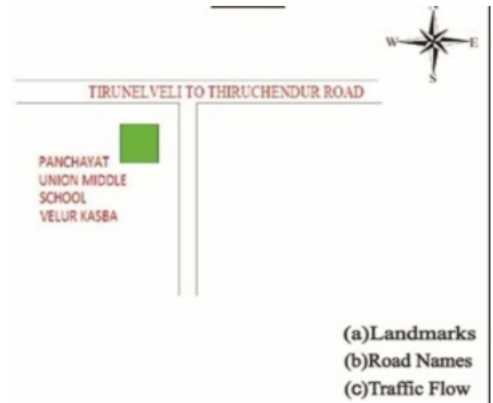

Google Map View

Polling Station Building Front View

Polling Station Front View

Cad View

Key MAP View

1 பெயர் : இசக்கி தந்தை பெயர் : சேதுத்தேவர் வீட்டு எண் : 1-22 வயது : 36 பாலினம் : ஆண்	UHX0561654 Photo is available	2 பெயர் : சுப்புலெட்சுமி கணவர் பெயர் : இசக்கி வீட்டு எண் : 1/22 வயது : 33 பாலினம் : பெண்	UHX1956499 Photo is available	# 3 பெயர் : வே செல்வியாமோசஸ் கணவர் பெயர் : டேவிட்செல்வராஜ் வீட்டு எண் : 1/70-5 வயது : 47 பாலினம் : பெண்	FJL1692631 Photo is available
4 பெயர் : ஆசீர்வாத சேகர் தாயின் பெயர் : செல்வியா மோசஸ் வீட்டு எண் : 1/70-5 வயது : 24 பாலினம் : ஆண்	UHX1898188 Photo is available	5 பெயர் : சண்முக சுந்தர் தந்தை பெயர் : ராமமூர்த்தி வீட்டு எண் : 1-70A வயது : 27 பாலினம் : ஆண்	UHX1057298 Photo is available	6 பெயர் : இந்துமதி தந்தை பெயர் : ஆவுடையப்பன் வீட்டு எண் : 2-7 வயது : 31 பாலினம் : பெண்	UHX0961128 Photo is available
7 பெயர் : மாலதி தந்தை பெயர் : ஆவுடையப்பன் வீட்டு எண் : 2-7 வயது : 29 பாலினம் : பெண்	UHX0877365 Photo is available	8 பெயர் : சிவா தந்தை பெயர் : அவுடையப்பன் வீட்டு எண் : 2/7 வயது : 25 பாலினம் : ஆண்	UHX1229772 Photo is available	9 பெயர் : மலையரசி கணவர் பெயர் : நெல்லையப்பன் வீட்டு எண் : 2-21 வயது : 58 பாலினம் : பெண்	UHX1512334 Photo is available
10 பெயர் : பார்வதி தந்தை பெயர் : ராஜா வீட்டு எண் : 2/33 வயது : 27 பாலினம் : பெண்	UHX1163187 Photo is available	11 பெயர் : மாதவி கணவர் பெயர் : ஆறுமுகம் வீட்டு எண் : 2-43 வயது : 38 பாலினம் : பெண்	UHX0665059 Photo is available	12 பெயர் : கோகிலா தந்தை பெயர் : மணி வீட்டு எண் : 2/54 வயது : 20 பாலினம் : பெண்	UHX2121499 Photo is available
13 பெயர் : மாரிமுத்து தந்தை பெயர் : ஆறுமுகம் வீட்டு எண் : 2-56A வயது : 37 பாலினம் : ஆண்	UHX0041186 Photo is available	14 பெயர் : சிவகுமார் தந்தை பெயர் : ஆறுமுகம் வீட்டு எண் : 2-56A வயது : 33 பாலினம் : ஆண்	UHX0394346 Photo is available	15 பெயர் : சண்முக சுந்தரம் தந்தை பெயர் : ஆறுமுகம் வீட்டு எண் : 2-56A வயது : 31 பாலினம் : ஆண்	UHX0665067 Photo is available
16 பெயர் : பேச்சியம்மாள் கணவர் பெயர் : மாரிமுத்து வீட்டு எண் : 2/56ஏ மேற்கு தெரு வயது : 28 பாலினம் : பெண்	UHX1241074 Photo is available	17 பெயர் : இசக்கி முத்து தந்தை பெயர் : மாரியப்பன் வீட்டு எண் : 2/68 வயது : 21 பாலினம் : ஆண்	UHX2052181 Photo is available	18 பெயர் : அமுதா தந்தை பெயர் : மாரியப்பன் வீட்டு எண் : 2/68 வயது : 20 பாலினம் : பெண்	UHX2129013 Photo is available
19 பெயர் : நாகதேவி கணவர் பெயர் : சரவணன் வீட்டு எண் : 2-79 வயது : 44 பாலினம் : பெண்	UHX0561662 Photo is available	20 பெயர் : நடராஜன் தந்தை பெயர் : மோகன் வீட்டு எண் : 2-79A வயது : 33 பாலினம் : ஆண்	UHX0394429 Photo is available	21 பெயர் : ஆபாலசங்கர் தந்தை பெயர் : ஆண்டியா வீட்டு எண் : 2/89 வயது : 20 பாலினம் : ஆண்	UHX2118842 Photo is available
22 பெயர் : மணிகண்டன் தந்தை பெயர் : பூல்பாண்டி வீட்டு எண் : 2-90 வயது : 34 பாலினம் : ஆண்	UHX0394395 Photo is available	23 பெயர் : முத்துப்பாண்டி தந்தை பெயர் : மந்திரமூர்த்தி வீட்டு எண் : 2-97 வயது : 54 பாலினம் : ஆண்	UHX0394452 Photo is available	24 பெயர் : குமார் தந்தை பெயர் : முத்தபாண்டி வீட்டு எண் : 2-97 வயது : 37 பாலினம் : ஆண்	UHX0394361 Photo is available
25 பெயர் : நல்லதுரை தந்தை பெயர் : கருப்பசாமி தேவர் வீட்டு எண் : 2-97 வயது : 34 பாலினம் : ஆண்	UHX0816892 Photo is available	26 பெயர் : இசக்கிமுத்து தந்தை பெயர் : மலையாண்டி வீட்டு எண் : 2-116 வயது : 39 பாலினம் : ஆண்	UHX0513564 Photo is available	27 பெயர் : செல்வராணி கணவர் பெயர் : ஜீவானந்தம் வீட்டு எண் : 3 வயது : 73 பாலினம் : பெண்	UHX1512342 Photo is available
28 பெயர் : செல்வத்துரை தந்தை பெயர் : ஜீவானந்தம் வீட்டு எண் : 3 வயது : 51 பாலினம் : ஆண்	UHX1512359 Photo is available	29 பெயர் : மீனாசெல்வி தந்தை பெயர் : நடராஜன் வீட்டு எண் : 3 வயது : 43 பாலினம் : பெண்	UHX1844927 Photo is available	30 பெயர் : மாரிமுத்து தந்தை பெயர் : ஆண்டியா வீட்டு எண் : 3/66 வயது : 25 பாலினம் : ஆண்	UHX1229764 Photo is available