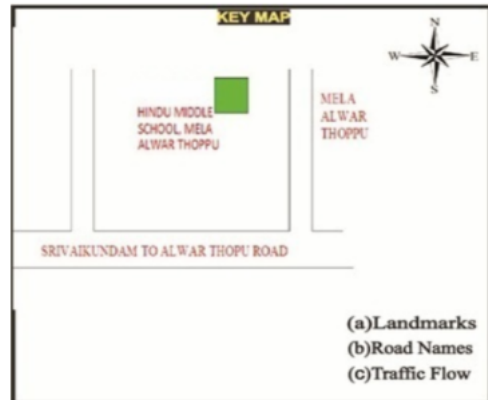

Cad View

Key MAP View