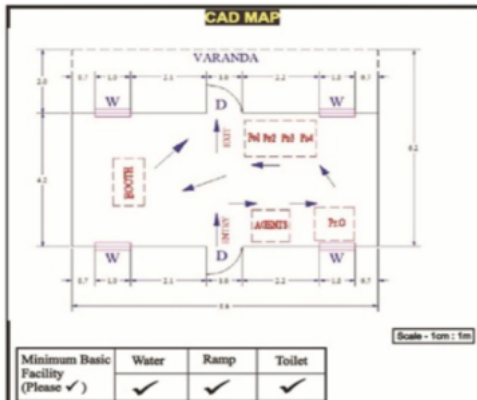

Cad View

Key MAP View