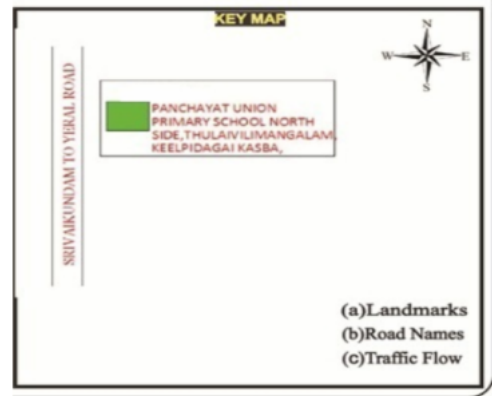

Cad View

Key MAP View