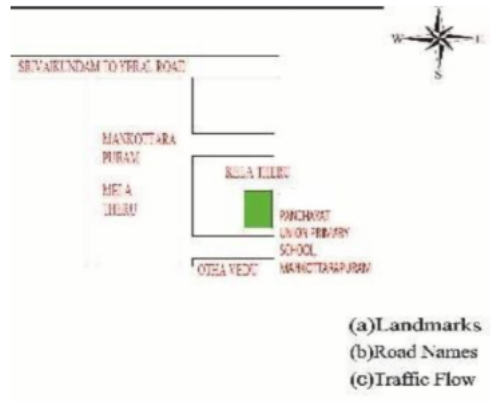

Key MAP View